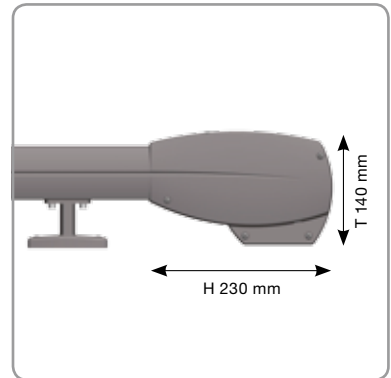

Abmessungen Kasette