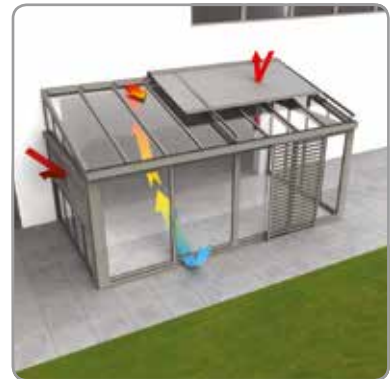

Healthy veranda concept®

Ihr Fachhändler

RENSON® behält sich das Recht vor, technische Änderungen an den besprochenen Produkten vorzunehmen. Sie können die neueste Version dieser Broschüre unter www.renson.eu herunterladen.

RENSON® Headquarters
IZ 2 Vijverdam • Maalbeekstraat 10 • 8790 Waregem • Belgien
Tel. +32 (0)56 62 71 11
deutschland@renson.net • www.renson.eu

Creating healthy spaces