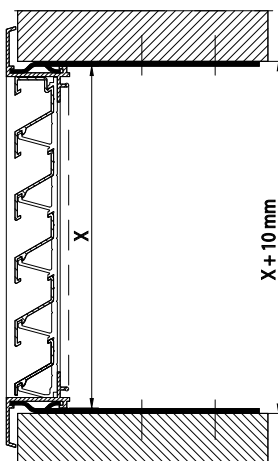

2 • Muurankers • Doguets • Maueranker • Brackets • Anclaje mural

Roosters • Grilles
Lüftungsgitter • Louvres • Rejillas
411, 412, 491