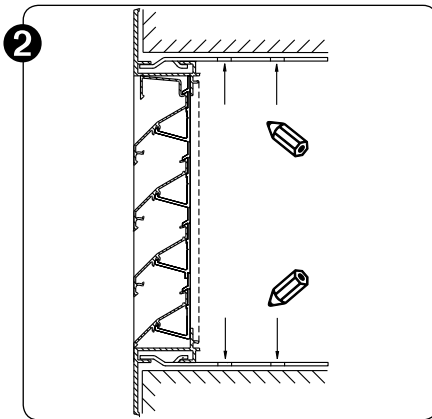

Montagehandleiding • Notice de montage
Montageanleitung • Installation manual
Instrucciones de montaje

- Let op: gebruik pluggen en schroeven aangepast aan de aard van de wand en/of ondergrond (niet meegeleverd).
- Attention: utilisez des broches et des vis adaptées à la nature du mur et/ou du subjectile (pas inclus).
- Achtung: benutzen Sie Dübel und Schrauben, die der Wandart und/oder der Grundlage entsprechen (Montagematerial bauseitig).
- Remark: mind to use plugs and screws that are adapted to the type of wall and/or underground (not included).
- Atención: usen tornillos y clavijas adecuados para el tipo de muro y/o base (no incluidos)