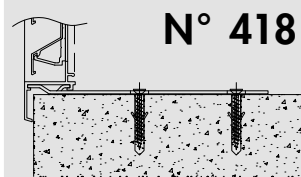

2 • Muurankers • Doguets • Maueranker • Brackets • Anclaje mural

Roosters • Grilles
Lüftungsgitter • Louvres • Rejillas
411, 412, 491