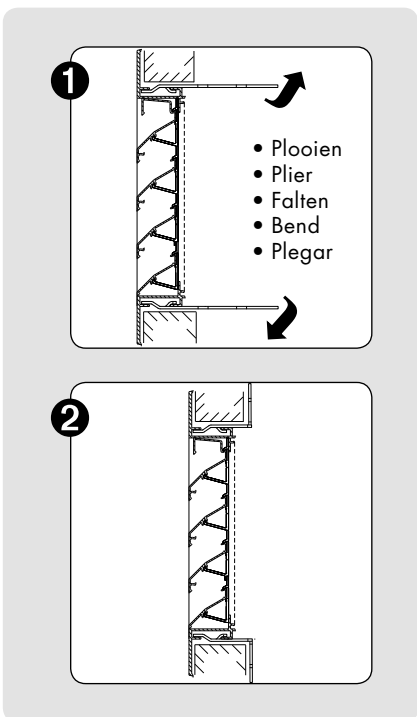

- Klipsveren toepasbaar bij kleine afmetingen, min. 2 per zijde (500 x 500 mm – oppervlakte: 0,25m²)
- Ressorts-clips utiles pour petites dimensions, min. 2 par côté (500 x 500 mm – surface: 0,25m²)
- Klipsfeder verwendbar bei kleine Abmessungen, min. 2 pro Seite (500 x 500 mm – Oberfläche: 0,25m²)
- Spring clips applicable for small dimensions, min. 2 per side (500 x 500 mm – surface: 0,25m²)
- Clips de sujeción aplicables para medidas pequeñas, min. 2 por lado (500 x 500 mm – superficie : 0,25m²)

2 • Muurankers • Doguets • Maueranker • Brackets • Anclaje mural

Roosters • Grilles
Lüftungsgitter • Louvres • Rejillas
411, 412, 491

Roosters • Grilles
Lüftungsgitter • Louvres • Rejillas
421, 422, 481, 450

Roosters • Grilles
Lüftungsgitter • Louvres • Rejillas
**425, 427, 480,
451, 453, 452, 468SA**

Montagehandleiding • Notice de montage
 Montageanleitung • Installation manual
 Instrucciones de montaje

- Let op: gebruik pluggen en schroeven aangepast aan de aard van de wand en/of ondergrond (niet meegeleverd).
- Attention: utilisez des broches et des vis adaptées à la nature du mur et/ou du subjectile (pas inclus).
- Achtung: benutzen Sie Dübel und Schrauben, die der Wandart und/oder der Grundlage entsprechen (Montagematerial bauseitig).
- Remark: mind to use plugs and screws that are adapted to the type of wall and/or underground (not included).
- Atención: usen tornillos y clavijas adecuados para el tipo de muro y/o base (no incluidos)