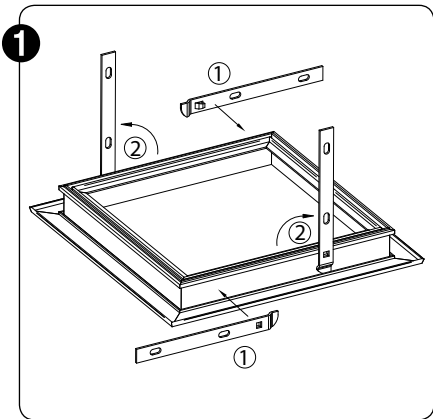

Montagehandleiding • Notice de montage
Montageanleitung • Installation manual
Instrucciones de montaje

- Let op: gebruik pluggen en schroeven aangepast aan de aard van de wand en/of ondergrond (niet meegeleverd).
- Attention: utilisez des broches et des vis adaptées à la nature du mur et/ou du subjectile (pas inclus).
- Achtung: benutzen Sie Dübel und Schrauben, die der Wandart und/oder der Grundlage entsprechen (Montagematerial bauseitig).
- Remark: mind to use plugs and screws that are adapted to the type of wall and/or underground (not included).
- Atención: usen tornillos y clavijas adecuados para el tipo de muro y/o base (no incluidos)