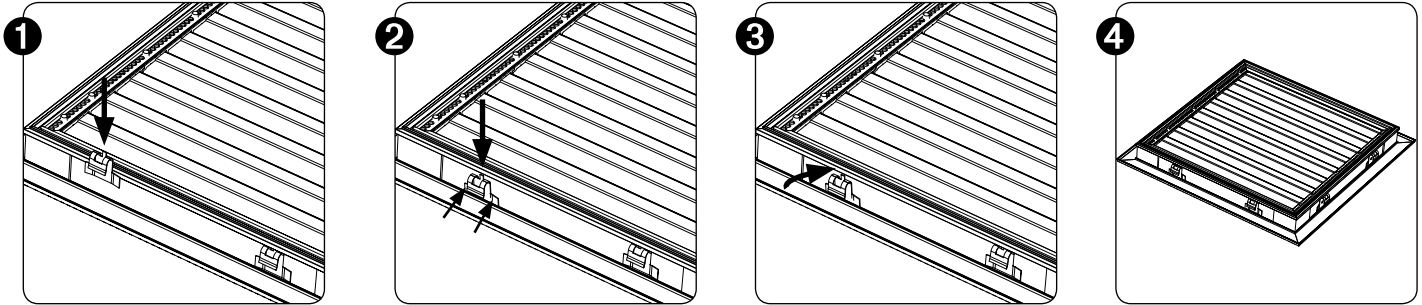

Montagehandleiding • Notice de montage • Montageanleitung
Installation manual • Instrucciones de montaje

1 • Klipsveren • Ressorts-clips • Klipsfeder • Spring clips • Clips de sujeción

Roosters • Grilles
Lüftungsgitter • Louvres • Rejillas
411, 412, 491

- Klipsveren toepasbaar bij kleine afmetingen, min. 2 per zijde (500 x 500 mm – oppervlakte: 0,25m²)
- Ressorts-clips utiles pour petites dimensions, min. 2 par côté (500 x 500 mm – surface: 0,25m²)
- Klipsfeder verwendbar bei kleine Abmessungen, min. 2 pro Seite (500 x 500 mm – Oberfläche: 0,25m²)
- Spring clips applicable for small dimensions, min. 2 per side (500 x 500 mm – surface: 0,25m²)
- Clips de sujeción aplicables para medidas pequeñas, min. 2 por lado (500 x 500 mm – superficie : 0,25m²)