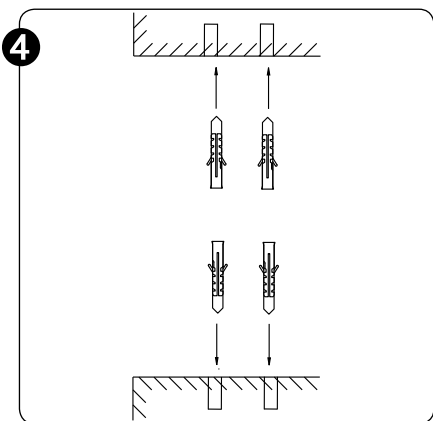

Montagehandleiding • Notice de montage
Montageanleitung • Installation manual
Instrucciones de montaje

- Let op: gebruik pluggen en schroeven aangepast aan de aard van de wand en/of ondergrond (niet meegeleverd).
- Attention: utilisez des broches et des vis adaptées à la nature du mur et/ou du subjectile (pas inclus).
- Achtung: benutzen Sie Dübel und Schrauben, die der Wandart und/oder der Grundlage entsprechen (Montagematerial bauseitig).
- Remark: mind to use plugs and screws that are adapted to the type of wall and/or underground (not included).
- Atención: usen tornillos y clavijas adecuados para el tipo de muro y/o base (no incluidos)