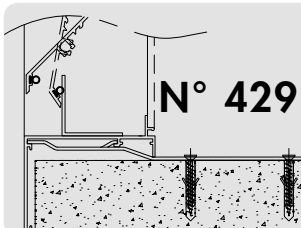

Roosters • Grilles
Lüftungsgitter • Louvres • Rejillas
**425, 427, 480,
451, 453, 452, 468SA**