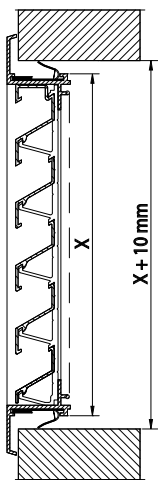

Montagehandleiding • Notice de montage • Montageanleitung
Installation manual • Instrucciones de montaje

1 • Klipsveren • Ressorts-clips • Klipsfeder • Spring clips • Clips de sujeción

Roosters • Grilles
Lüftungsgitter • Louvres • Rejillas
411, 412, 491

- Klipsveren toepasbaar bij kleine afmetingen, min. 2 per zijde (500 x 500 mm – oppervlakte: 0,25m²)
- Ressorts-clips utiles pour petites dimensions, min. 2 par côté (500 x 500 mm – surface: 0,25m²)
- Klipsfeder verwendbar bei kleine Abmessungen, min. 2 pro Seite (500 x 500 mm – Oberfläche: 0,25m²)
- Spring clips applicable for small dimensions, min. 2 per side (500 x 500 mm – surface: 0,25m²)
- Clips de sujeción aplicables para medidas pequeñas, min. 2 por lado (500 x 500 mm – superficie : 0,25m²)