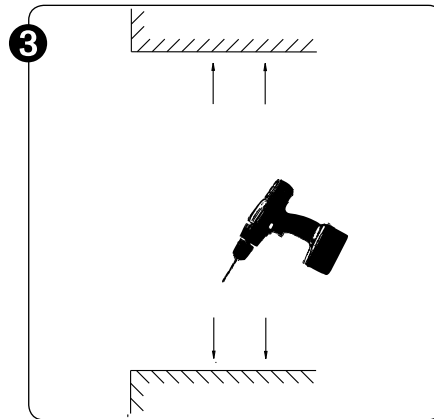

Montagehandleiding • Notice de montage
Montageanleitung • Installation manual
Instrucciones de montaje

- Let op: gebruik pluggen en schroeven aangepast aan de aard van de wand en/of ondergrond (niet meegeleverd).
- Attention: utilisez des broches et des vis adaptées à la nature du mur et/ou du subjectile (pas inclus).
- Achtung: benutzen Sie Dübel und Schrauben, die der Wandart und/oder der Grundlage entsprechen (Montagematerial bauseitig).
- Remark: mind to use plugs and screws that are adapted to the type of wall and/or underground (not included).
- Atención: usen tornillos y clavijas adecuados para el tipo de muro y/o base (no incluidos)