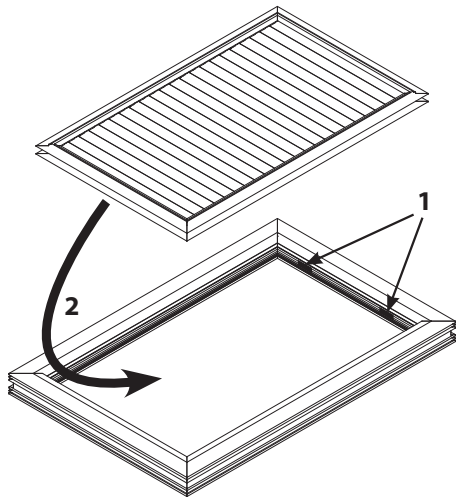

ROOSTER
GRILLE
LÜFTUNGSGITTER
LOUVRE
REJILLA

1 Beglazingsblokjes:

- A: Afstandsblokje
- B: Steunblokje

Cales:

- A: Cale de distance
- B: Cale de support

Verglasungsklötze:

- A: Distanzklötze
- B: Tragklötze

Glazing blocks:

- A: Distance blocks
- B: Setting blocks

Piezas de acristamiento:

- A: Pieza de distancia
- B: Pieza de soporte

- Alle gewenste maten zijn verkrijgbaar op aanvraag
- Toutes mesures souhaitées sont disponibles sur demande
- Alle gewünschten Größen sind auf Anfrage erhältlich
- All desired sizes are available on request
- Todas las medidas deseadas están disponibles bajo pedido