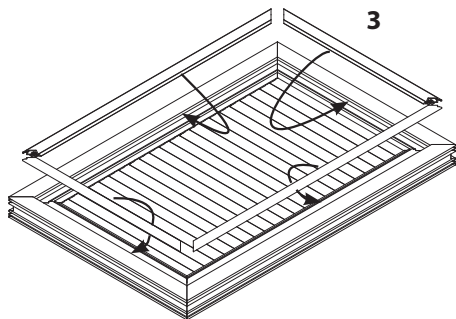

ROOSTER
GRILLE
LÜFTUNGSGITTER
LOUVRE
REJILLA

1 Beglazingsblokjes:

- A: Afstandsblokje
- B: Steunblokje

Cales:

- A: Cale de distance
- B: Cale de support

Verglasungsklötze:

- A: Distanzklötze
- B: Tragklötze

Glazing blocks:

- A: Distance blocks
- B: Setting blocks

Piezas de acristamiento:

- A: Pieza de distancia
- B: Pieza de soporte

- Alle gewenste maten zijn verkrijgbaar op aanvraag
- Toutes mesures souhaitées sont disponibles sur demande
- Alle gewünschten Größen sind auf Anfrage erhältlich
- All desired sizes are available on request
- Todas las medidas deseadas están disponibles bajo pedido