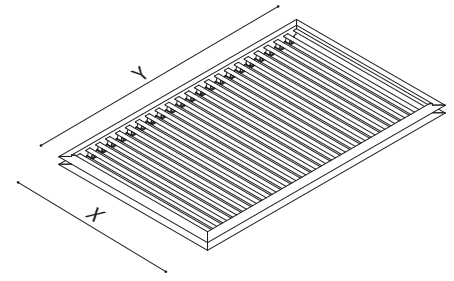

Montage-instructies • Instructions de montage • Montage-Richtlinie
Installation instructions • Instrucciones de montaje

414	415	427/GL
414/VA	415/VA	428
414/D	424	483
414THF	425/GL	484
		494

GLAS
VITRAGE
VERGLASUNG
GLAZING
ACRISTALAMIENTO

ROOSTER
GRILLE
LÜFTUNGSGITTER
LOUVRE
REJILLA

1 Beglazingsblokjes:

- A: Afstandsblokje
- B: Steunblokje

Cales:

- A: Cale de distance
- B: Cale de support

Verglasungsklötze:

- A: Distanzklötze
- B: Tragklötze

Glazing blocks:

- A: Distance blocks
- B: Setting blocks

Piezas de acristamiento:

- A: Pieza de distancia
- B: Pieza de soporte

- Alle gewenste maten zijn verkrijgbaar op aanvraag
- Toutes mesures souhaitées sont disponibles sur demande
- Alle gewünschten Größen sind auf Anfrage erhältlich
- All desired sizes are available on request
- Todas las medidas deseadas están disponibles bajo pedido