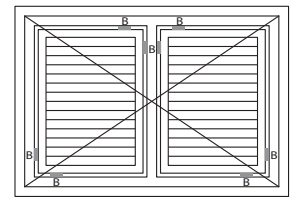

ROOSTER
GRILLE
LÜFTUNGSGITTER
LOUVRE
REJILLA

1 Beglazingsblokjes:

- A: Afstandsblokje
- B: Steunblokje

Cales:

- A: Cale de distance
- B: Cale de support

Verglasungsklötze:

- A: Distanzklötze
- B: Tragklötze

Glazing blocks:

- A: Distance blocks
- B: Setting blocks

Piezas de acristamiento:

- A: Pieza de distancia
- B: Pieza de soporte

- Alle gewenste maten zijn verkrijgbaar op aanvraag
- Toutes mesures souhaitées sont disponibles sur demande
- Alle gewünschten Größen sind auf Anfrage erhältlich
- All desired sizes are available on request
- Todas las medidas deseadas están disponibles bajo pedido