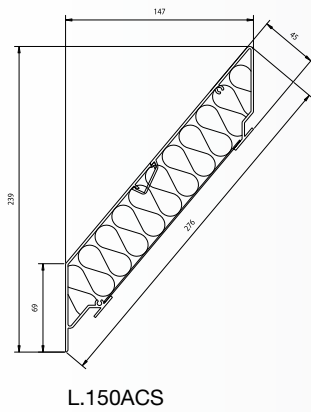

LINIUS® schalldämmend L.150ACS - L.150ACL

L.150ACS