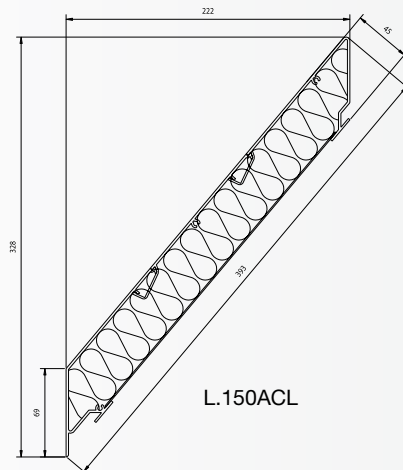

LINIUS® schalldämmend L.150ACS - L.150ACL

L.150ACL

Linus® schalldämmend ist eine neue Ausführung im Lamellenwandprogramm von RENSON®.

Die häufigsten Anwendungen für dieses patentierte Produkt sind Fassaden, bei denen eine **ästhetische Fassadenverkleidung** mit einem **großen Luftdurchlass** und **Schalldämmung** kombiniert werden muss.

Die schalldämmenden Lamellen, die zusätzlich auch **sehr gute Wetterschutzeigenschaften** erfüllen, bestehen aus stranggepressten Aluminiumprofilen mit perforierter Unterplatte, die mit anorganischer Mineralwolle gefüllt werden. Die Lamellen werden einfach und diskret mittels Klipsmontage in den zum System gehörenden Lamellenhaltern befestigt, bei einem Lamellenabstand von 150 mm.

Die schalldämmenden Lamellen von RENSON® wurden durch das renommierte internationale IFT-Labor in Rosenheim geprüft. Prüfberichte auf Anfrage.

RENSON® Linius® L.150ACS

- Physischer freier Querschnitt: 34,3 %
- Schalldämmung: $R_w (C, C_{tr}) = 11 (-1, -2)$

RENSON® Linius® L.150ACL

- Physischer freier Querschnitt: 34,3 %
- Schalldämmung: $R_w (C, C_{tr}) = 15 (-1, -4)$

© RENSON® Ventilation NV, Waregem, 2010

Alle Rechte vorbehalten. Ohne vorherige schriftliche Zustimmung des Herausgebers darf kein Teil dieser Ausgabe in irgendeiner Form oder auf irgendeine Weise vervielfältigt, in einer automatisierten Datenbank gespeichert oder veröffentlicht werden, sei es elektronisch, mechanisch, durch Fotokopien, Aufnahmen oder auf sonstige Weise.

RENSON® behält sich das Recht vor, technische Änderungen an den besprochenen Produkten vorzunehmen. Sie können die neueste Version dieser Broschüre unter www.renson.eu herunterladen.