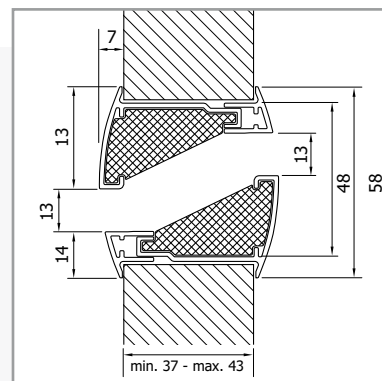

INTRODUCCIÓN

La rejilla SILENDO® 461 AK de RENSON® es una rejilla de puerta con reducción acústica que permite el paso de aire. Se instala en la parte inferior de la puerta, con lo cual se evita la necesidad de dejar un espacio libre molesto debajo de la puerta. Además, gracias a su excelente reducción acústica, el ruido no pasa de una habitación a otra.