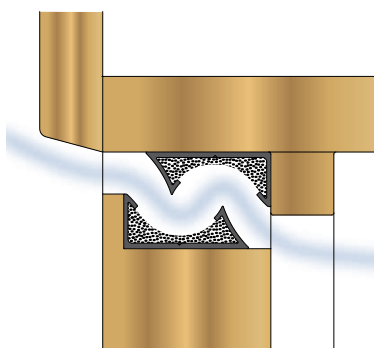

DATOS TÉCNICOS

	INVISIDO® tipo 469	SILENDO® tipo 461 AK
Caudal de aire (EN 13141-1)		
Caudal de aire Q bajo 1 Pa	17,9 m³/h (5,0 dm³/s)	17,7 m³/h (4,9 dm³/s)
Caudal de aire Q bajo 2 Pa	25,1 m³/h	25,1 m³/h
Caudal de aire Q bajo 10 Pa	55,2 m³/h	56,1 m³/h
Caudal de aire Q bajo 20 Pa	77,6 m³/h	79,4 m³/h
Confort (EN ISO 140-10, EN ISO 717-1)		
Reducción acústica D_{n,e,w} (C;C_{tr})	28 (-1 ; 0) dB	32 (0;-2) dB
Dimensiones		
Espesor de la puerta	Todos los espesores a partir de 35 mm	min. 37 mm / máx. 43 mm
Dimensiones estándares	830 mm	447 mm
Dimensiones de montaje	830 x 30 mm	425 x 48 mm