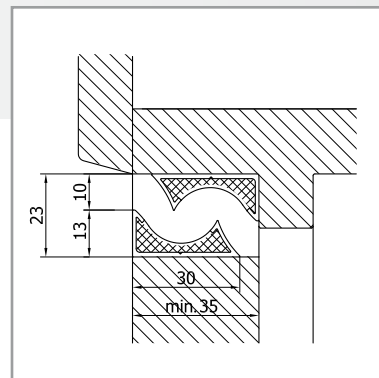

INTRODUCCIÓN

La nueva rejilla „469 INVISIDO®, de RENSON® es una rejilla de puerta discreta, casi invisible, para el paso de aire.

Se instala encima de la puerta, con lo cual se evita la necesidad de dejar un espacio libre molesto debajo de la puerta. Su forma inteligente impide que se pueda ver de una habitación a otra.

PRODUCTO

Material

- Fabricado de perfiles de aluminio AlMgSi 0.5 (según EN 12020-2)
- Acabado: anodizado natural (E6/EV1) (20 micras) o termolacado en cualquier color RAL (60-80 micras)
- Tapas laterales en polímero ASA tipo Luran S (no se destiñe y es resistente a la intemperie y a los rayos UVA)
- Las tapas laterales están disponibles en color negro, gris o blanco; otros colores bajo pedido

Dimensiones

Dimensiones máximas: 2.000 mm

Dimensiones estándares: 830 mm

Fijación

Tornillos incluidos

APLICACIONES

- Acabado estético, instalación discreta y casi invisible
- Adecuada para puertas de madera de todos los estilos
- Barrera visual

Patente pendiente BE 2009/0586