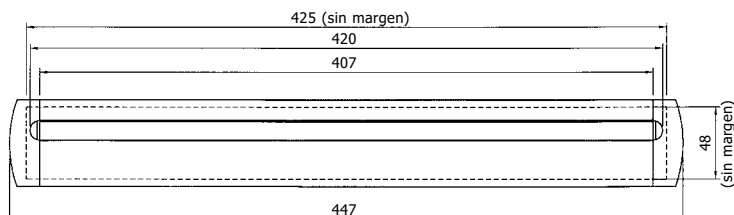

APLICACIONES

- Rejilla estética, adecuada para cada interior
- Reducción acústica: 32 dB
- Instalación rápida con tornillos de fijación invisibles