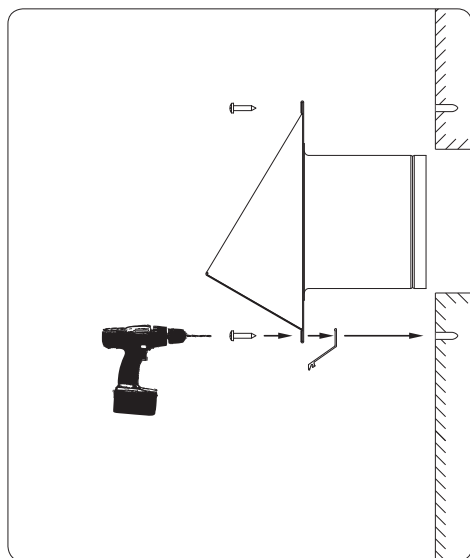

Montagehandleiding • Notice de placement • Montageanleitung • Installation manual

Afdruiplamel tussen geveldoorvoerrooster en muur monteren.

Monter un profil de drainage entre la grille pour passage en façade et le mur.

Montieren Sie das Entwässerungsprofil zwischen dem Gitter und der Wand.

Mount the drainage profile between the wall louvre and the wall.

Technische wijzigingen onder voorbehoud • Changements techniques sous réserve
Technische Änderungen vorbehalten • RENSON® reserves the right to make changes