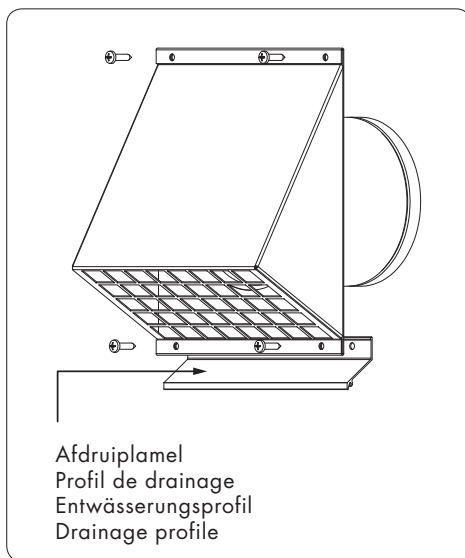

Montagehandleiding • Notice de placement • Montageanleitung • Installation manual

Afdruiplamel tussen geveldoorvoerrooster en muur monteren.

Monter un profil de drainage entre la grille pour passage en façade et le mur.

Montieren Sie das Entwässerungsprofil zwischen dem Gitter und der Wand.

Mount the drainage profile between the wall louvre and the wall.

Technische wijzigingen onder voorbehoud • Changements techniques sous réserve
Technische Änderungen vorbehalten • RENSON® reserves the right to make changes