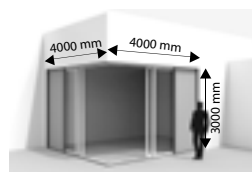

RENSON® behält sich das Recht vor, technische Änderungen an den vorgestellten Produkten vorzunehmen. RENSON® entspricht den Anforderungen an die Gesamtenergieeffizienz von Gebäuden. Sie können die neueste Version dieser Broschüre unter www.renson.eu herunterladen