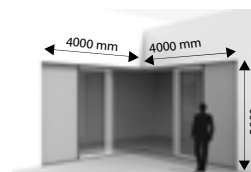

RENSON® behält sich das Recht vor, technische Änderungen an den vorgestellten Produkten vorzunehmen. RENSON® entspricht den Anforderungen an die Gesamtenergieeffizienz von Gebäuden. Sie können die neueste Version dieser Broschüre unter www.renson.eu herunterladen