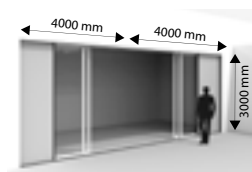

RENSON® behält sich das Recht vor, technische Änderungen an den vorgestellten Produkten vorzunehmen. RENSON® entspricht den Anforderungen an die Gesamtenergieeffizienz von Gebäuden. Sie können die neueste Version dieser Broschüre unter www.renson.eu herunterladen