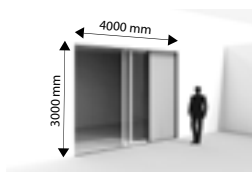

RENSON® behält sich das Recht vor, technische Änderungen an den vorgestellten Produkten vorzunehmen. RENSON® entspricht den Anforderungen an die Gesamtenergieeffizienz von Gebäuden. Sie können die neueste Version dieser Broschüre unter www.renson.eu herunterladen