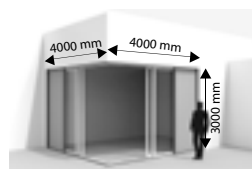

RENSON® se reserva el derecho de realizar modificaciones en los productos discutidos. El folleto más reciente se puede descargar en www.renson.es

Persona de contacto:
Bart Derudder • tel.: 0034 675 098 677 • bart.derudder@renson.net

RENSON® HQ
IZ 2 Vijverdam • Maalbeekstraat 10 • B-8790 Waregem
Tel. +32 (0)56 62 71 11 • Fax +32 (0)56 60 28 51
info@renson.eu • www.renson.eu