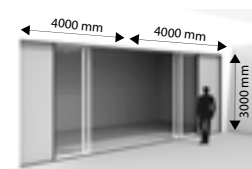

RENSON® se reserva el derecho de realizar modificaciones en los productos discutidos. El folleto más reciente se puede descargar en www.renson.es

Persona de contacto:
Bart Derudder • tel.: 0034 675 098 677 • bart.derudder@renson.net

RENSON® HQ
IZ 2 Vijverdam • Maalbeekstraat 10 • B-8790 Waregem
Tel. +32 (0)56 62 71 11 • Fax +32 (0)56 60 28 51
info@renson.eu • www.renson.eu