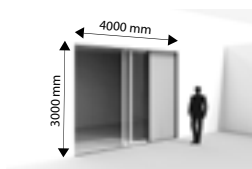

RENSON® se reserva el derecho de realizar modificaciones en los productos discutidos. El folleto más reciente se puede descargar en www.renson.es

Persona de contacto:
Bart Derudder • tel.: 0034 675 098 677 • bart.derudder@renson.net

RENSON® HQ
IZ 2 Vijverdam • Maalbeekstraat 10 • B-8790 Waregem
Tel. +32 (0)56 62 71 11 • Fax +32 (0)56 60 28 51
info@renson.eu • www.renson.eu