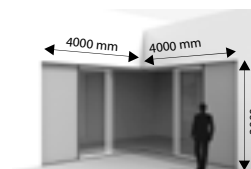

RENSON® se reserva el derecho de realizar modificaciones en los productos discutidos. El folleto más reciente se puede descargar en www.renson.es

Persona de contacto:
Bart Derudder • tel.: 0034 675 098 677 • bart.derudder@renson.net

RENSON® HQ
IZ 2 Vijverdam • Maalbeekstraat 10 • B-8790 Waregem
Tel. +32 (0)56 62 71 11 • Fax +32 (0)56 60 28 51
info@renson.eu • www.renson.eu