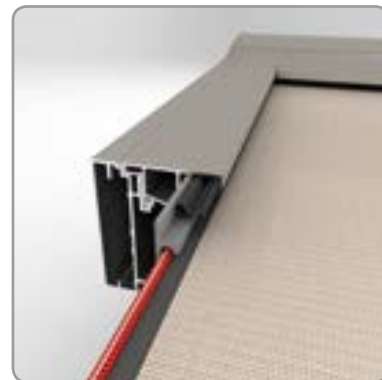

Zijgeleider met Fixscreen Technologie