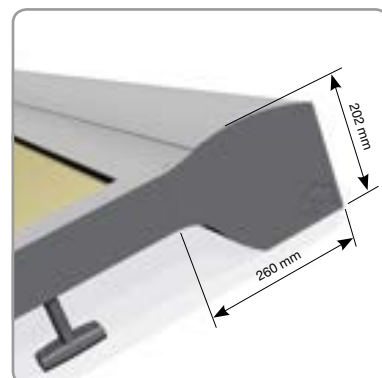

Topfix® Max

Deze horizontale zonwering is voorzien van een nieuwe revolutionaire spantechniek die grote oppervlaktes aankan. Deze geïntegreerde spanningstechniek realiseert een onovertroffen doekspanning. Klapperende en stukgescheurde doeken behoren tot het verleden. Topfix Max weert de warmte bij grote lichtstraten, skylights en veranda's. In combinatie met een verduisterend doek is een volledige verduistering realiseerbaar bij binnen- en buitentoepassingen – en dit tot 30 m² !

Product

- Horizontale binnen- of buitenzonwering met revolutionaire doekspanning
- Dankzij de gepatenteerde Smooth Technologie kent de Topfix® Max een vloeiende & geruisloze beweging van de rits in de ritsgeleiders. Deze intelligente ritsgeleider is voorzien van een gepatenteerde slijtvaste laag:
  - garandeert een strak & rimpelloos doek
  - zorgt ervoor dat het doek in alle posities windvast zit: tot 120 km/h
- Oppervlaktes tot 30 m² mogelijk
- Elektrische bediening
- Profielen verkrijgbaar geanodiseerd of in alle RAL kleuren
- Polyesterdoek Soltis® in zeer ruim kleurengamma verkrijgbaar
- Doeken:
  - Soltis® 86: zonder minimale hellingshoek
  - Soltis® 92 & B92: minimale hellingshoek 8°

Toepassingen

- Toepasbaar bij alle grote horizontaal, verticaal of schuinliggende beglazing bv. dakvensters, lichtstraten, veranda's, etc.
- Zowel binnen als buiten toepasbaar
- Voor alle raamtypes: aluminium, PVC, hout
- Voor nieuwbouw en renovatie
- Voor particuliere woningbouw en projecten: ziekenhuizen, rusthuizen, kantoren, scholen, ...
- Topfix® Max F (vrijstaande versie): combineerbaar met een open constructie zonder onderliggend dak, met of zonder montagevoeten

Technische kenmerken