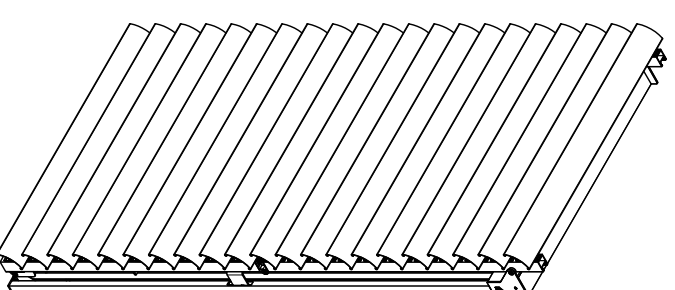

FRONT VIEW

SIDE VIEW

FRONT VIEW

SIDE VIEW

TOP VIEW

TOP VIEW

B-B ( 1 : 20 )

Getekend <b>J.H.</b>	Datum 25/06/2014	Schaal	Bestand C:\CIILUM V8\CIILUM_principe evod6.klw	Toleranties : DIN ISO 2768mk	Materiaal :
 <b>RENSON</b> Creating healthy spaces <small>RENSON PROJECTS B.V.          12 Vervandam - Markboersloot - 448300 Wieringen          Tel: 0586211107 - Fax: 0586211109 - www.rension.nl</small>			<b>Principle Ciilum SE.096</b>		
<b>HxB = 2125x1000</b>			Ref. nr. :		
Formaat <b>A3</b>					