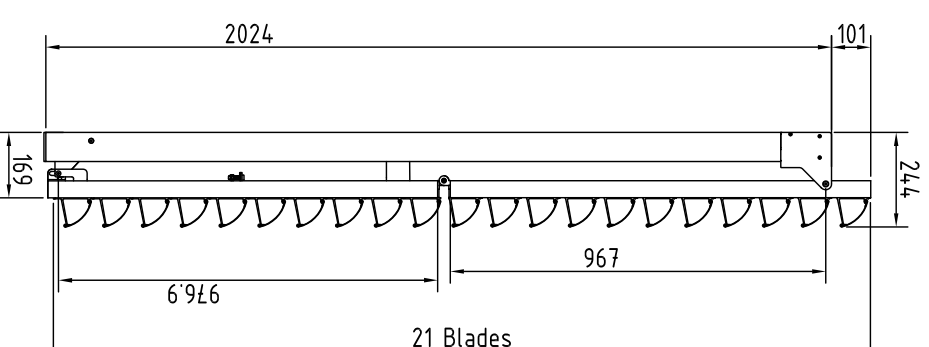

FRONT VIEW

SIDE VIEW

FRONT VIEW

SIDE VIEW

TOP VIEW

TOP VIEW

B-B ( 1 : 20 )

Getekend <b>J.H.</b>	Datum 25/06/2014	Schaal	Bestand C:\CIILUM V8\CIILUM_principe evod6.klw	Toleranties : DIN ISO 2768mk	Materiaal :
 <b>RENSON</b> Creating healthy spaces <small>RENSON PROJECTS B.V.          12 Vervandam - Markboersloot - 448300 Wieringen          Tel: 0586211107 - Fax: 0586211109 - www.rension.nl</small>			<b>Principle Ciilum SE.096</b>		
<b>HxB = 2125x1000</b>			Ref. nr. :		
Formaat <b>A3</b>					