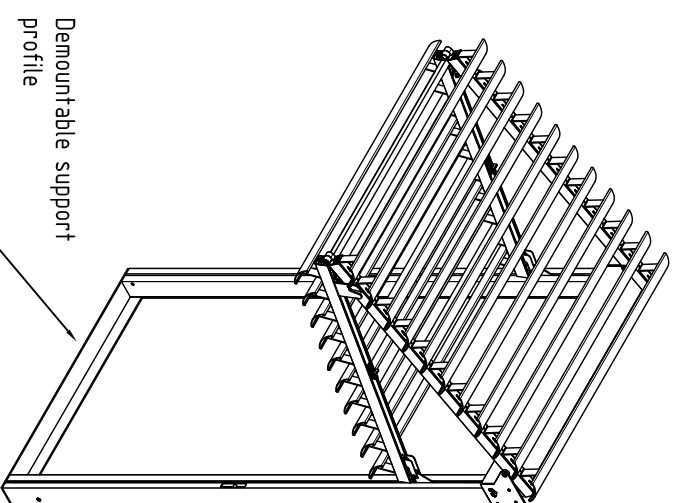

FRONT VIEW

SIDE VIEW

FRONT VIEW

SIDE VIEW

TOP VIEW

TOP VIEW

B-B ( 1 : 20 )

Getekend <b>J.H.</b>	Datum 25/06/2014	Schaal	Bestand C:\CIILUM V8\CIILUM_principe evod6.klw	Toleranties : DIN ISO 2768mk	Materiaal :
 <b>RENSON</b> Creating healthy spaces <small>RENSON PROJECTS B.V.          12 Vervandam - Markboersloot - 448300 Wieringen          Tel: 0586211107 - Fax: 0586211109 - www.rension.nl</small>			<b>Principle Ciilum SE.096</b>		
<b>HxB = 2125x1000</b>			Ref. nr. :		
Formaat <b>A3</b>					