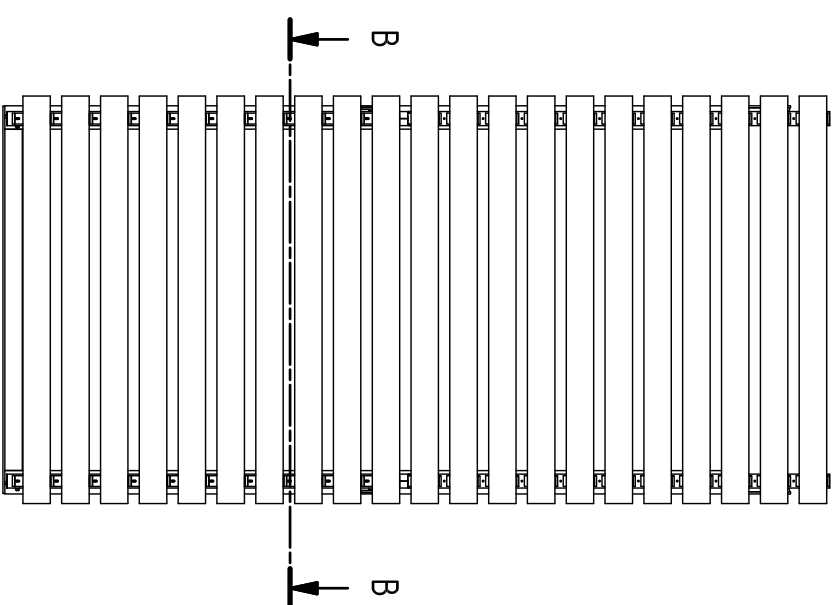

FRONT VIEW

SIDE VIEW

FRONT VIEW

SIDE VIEW

TOP VIEW

TOP VIEW

B-B ( 1 : 20 )

Getekend <b>J.H.</b>	Datum 25/06/2014	Schaal	Bestand C:\CIILUM V8\CIILUM_principe evod6.klw	Toleranties : DIN ISO 2768mk	Materiaal :
 <b>RENSON</b> Creating healthy spaces <small>RENSON PROJECTS B.V.          12 Vervandam - Markboersloot - 448300 Wieringen          Tel: 0586211107 - Fax: 0586211109 - www.rension.nl</small>			<b>Principle Ciilum SE.096</b>		
<b>HxB = 2125x1000</b>			Ref. nr. :		
Formaat <b>A3</b>					