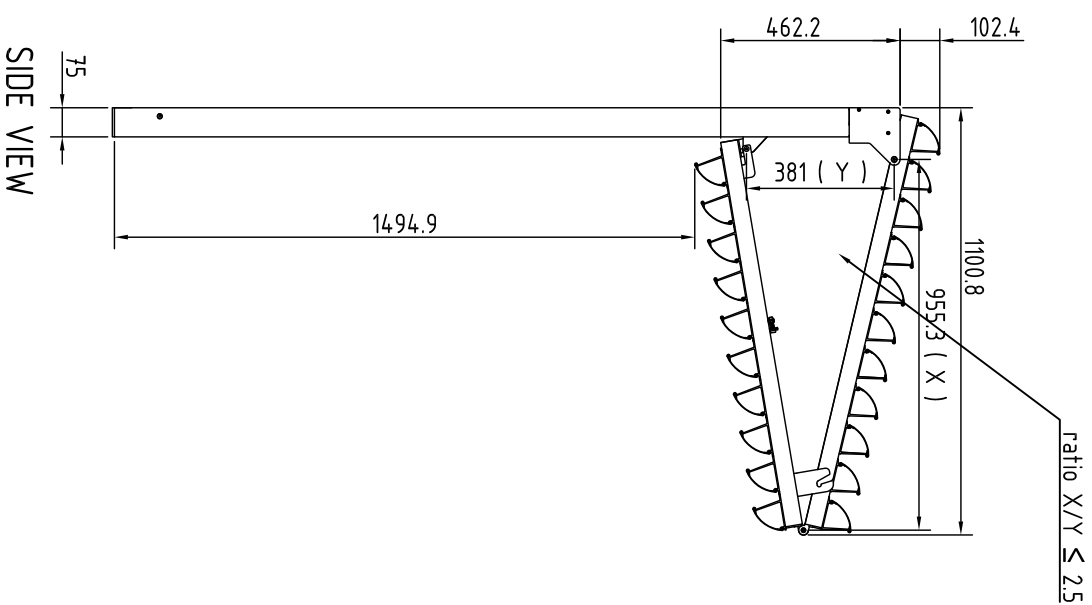

FRONT VIEW

SIDE VIEW

FRONT VIEW

SIDE VIEW

TOP VIEW

TOP VIEW

B-B ( 1 : 20 )

Getekend <b>J.H.</b>	Datum 25/06/2014	Schaal	Bestand C:\CIILUM V8\CIILUM_principe evod6.klw	Toleranties : DIN ISO 2768mk	Materiaal :
 <b>RENSON</b> Creating healthy spaces <small>RENSON PROJECTS B.V.          12 Vervandam - Markboersloot - 448300 Wieringen          Tel: 0586211107 - Fax: 0586211109 - www.rension.nl</small>			<b>Principle Ciilum SE.096</b>		
<b>HxB = 2125x1000</b>			Ref. nr. :		
Formaat <b>A3</b>					