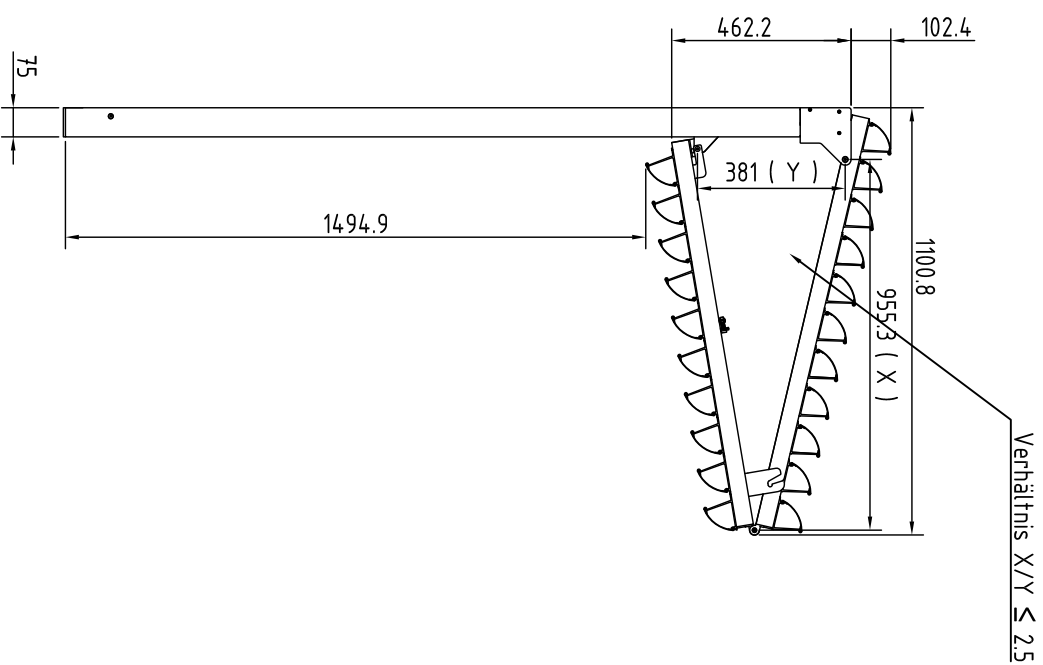

VORANSICHT

SEITENANSICHT

DRAUFSICHT

VORANSICHT

SEITENANSICHT

DRAUFSICHT

B-B ( 1 : 20 )

Getekend <b>J.H.</b>	Datum 25/06/2014	Schaal	Bestand C:\CIILUM V8\CIILUM_principe evod6.klw	Toleranties : DIN ISO 2768mk	Materiaal :
 <b>RENSON</b> Creating healthy spaces <small>12 Vivierdam - Maalbeerslaats - 448300 Wageningen          Tel: 0575 24 11 01 - Fax: 0575 24 11 01 - www.rension.nl</small>			<b>Prinzip Ciilium SE.096</b>		
<b>HxB = 2125x1000</b>			Ref. nr. :		
Formaat <b>A3</b>					