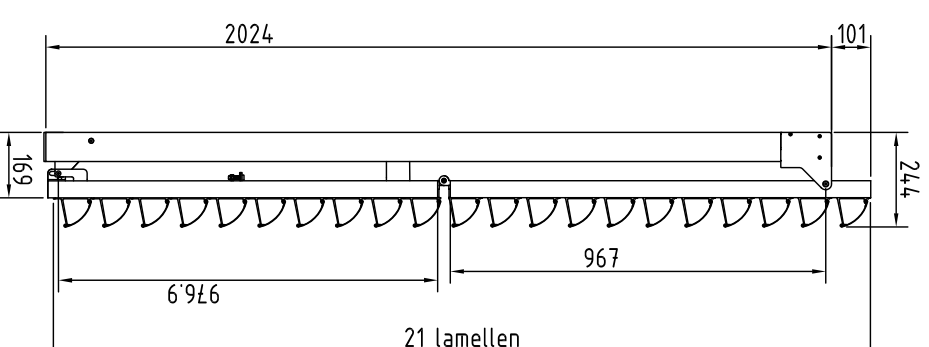

VORANSICHT

SEITENANSICHT

DRAUFSICHT

VORANSICHT

SEITENANSICHT

DRAUFSICHT

B-B ( 1 : 20 )

Getekend <b>J.H.</b>	Datum 25/06/2014	Schaal	Bestand C:\CIILUM V8\CIILUM_principe evod6.klw	Toleranties : DIN ISO 2768mk	Materiaal :
 <b>RENSON</b> Creating healthy spaces <small>12 Vivierdam - Maalbeerslaats - 448300 Wageningen          Tel: 0575 24 11 01 - Fax: 0575 24 11 01 - www.rension.nl</small>			<b>Prinzip Ciilium SE.096</b>		
<b>HxB = 2125x1000</b>			Ref. nr. :		
Formaat <b>A3</b>					