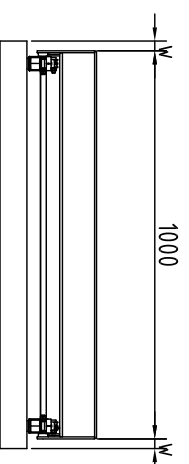

VORANSICHT

SEITENANSICHT

DRAUFSICHT

VORANSICHT

SEITENANSICHT

DRAUFSICHT

B-B ( 1 : 20 )

Getekend <b>J.H.</b>	Datum 25/06/2014	Schaal	Bestand C:\CIILUM V8\CIILUM_principe evod6.klw	Toleranties : DIN ISO 2768mk	Materiaal :
 <b>RENSON</b> Creating healthy spaces <small>12 Vivierdam - Maalbeerslaats - 448300 Wageningen          Tel: 0575 24 11 01 - Fax: 0575 24 11 01 - www.rension.nl</small>			<b>Prinzip Ciilium SE.096</b>		
<b>HxB = 2125x1000</b>			Ref. nr. :		
Formaat <b>A3</b>					