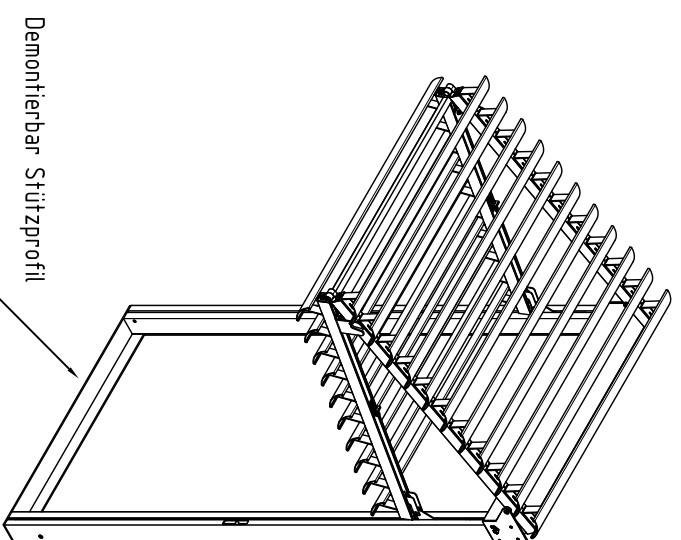

VORANSICHT

SEITENANSICHT

DRAUFSICHT

VORANSICHT

SEITENANSICHT

DRAUFSICHT

B-B ( 1 : 20 )

Getekend <b>J.H.</b>	Datum 25/06/2014	Schaal	Bestand C:\CIILUM V8\CIILUM_principe evod6.klw	Toleranties : DIN ISO 2768mk	Materiaal :
 <b>RENSON</b> Creating healthy spaces <small>12 Vivierdam - Maalbeerslaats - 448300 Wageningen          Tel: 0575 24 11 01 - Fax: 0575 24 11 01 - www.rension.nl</small>			<b>Prinzip Ciilium SE.096</b>		
<b>HxB = 2125x1000</b>			Ref. nr. :		
Formaat <b>A3</b>					