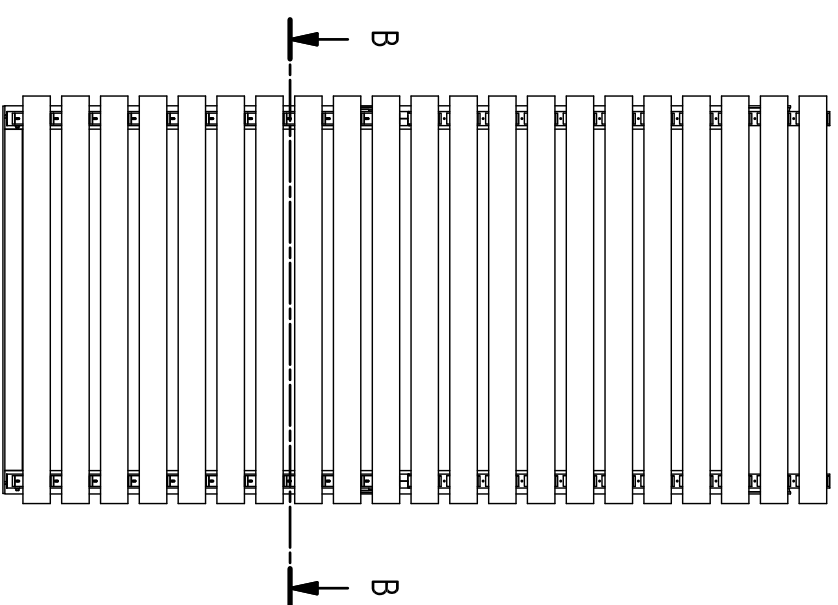

VUE DE FACE

VUE LATÉRALE

VUE DE FACE

VUE LATÉRALE

Profilé du support démontable

VUE EN PLAN

VUE EN PLAN

B-B ( 1 : 20 )

Getekend <b>J.H.</b>	Datum 25/06/2014	Schaal	Bestand C:\CILIUM V8\CILIUM_principe evord6.kiv	Toleranties : DIN ISO 2768mk	Materiaal :
 <b>RENSON</b> Creating healthy spaces <small>12 Vivendun - Middelbeersdijk - 48300 Waargem          Tel: 0562511107 - Fax: 0562511109 - www.rension.be</small>			<b>Principe Cilium SE.096</b>		
<b>HxB = 2125x1000</b>			Ref. nr. :		
Formaat <b>A3</b>			