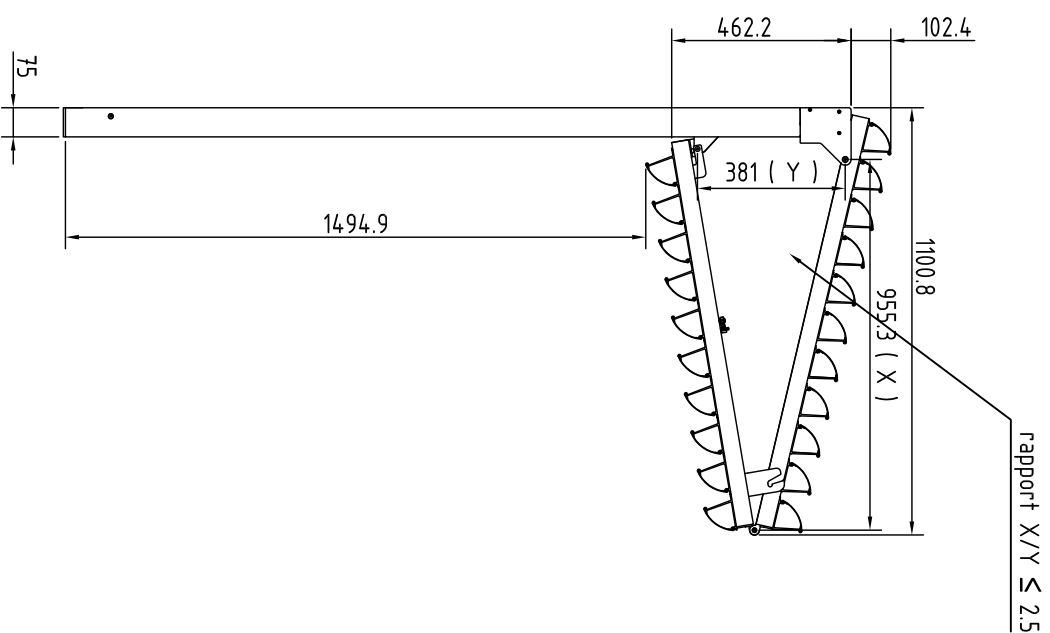

VUE DE FACE

VUE LATÉRALE

VUE DE FACE

VUE LATÉRALE

Profilé du support démontable

VUE EN PLAN

VUE EN PLAN

B-B ( 1 : 20 )

Getekend <b>J.H.</b>	Datum 25/06/2014	Schaal	Bestand C:\CILIUM V8\CILIUM_principe evord6.kiv	Toleranties : DIN ISO 2768mk	Materiaal :
 <b>RENSON</b> Creating healthy spaces <small>12 Vivendun - Middelbeersdijk - 48300 Waargem          Tel: 0562511107 - Fax: 0562511109 - www.rension.be</small>			<b>Principe Cilium SE.096</b>		
<b>HxB = 2125x1000</b>			Ref. nr. :		
Formaat <b>A3</b>			