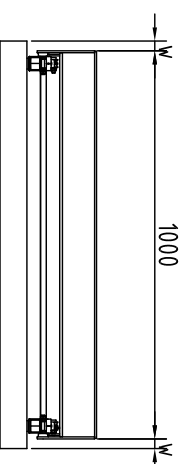

VUE DE FACE

VUE LATÉRALE

VUE DE FACE

VUE LATÉRALE

Profilé du support démontable

VUE EN PLAN

VUE EN PLAN

B-B ( 1 : 20 )

Getekend <b>J.H.</b>	Datum 25/06/2014	Schaal	Bestand C:\CILIUM V8\CILIUM_principe evord6.kiv	Toleranties : DIN ISO 2768mk	Materiaal :
 <b>RENSON</b> Creating healthy spaces <small>12 Vivendun - Middelbeersdijk - 48300 Waargem          Tel: 0562511107 - Fax: 0562511109 - www.rension.be</small>			<b>Principe Cilium SE.096</b>		
<b>HxB = 2125x1000</b>			Ref. nr. :		
Formaat <b>A3</b>			