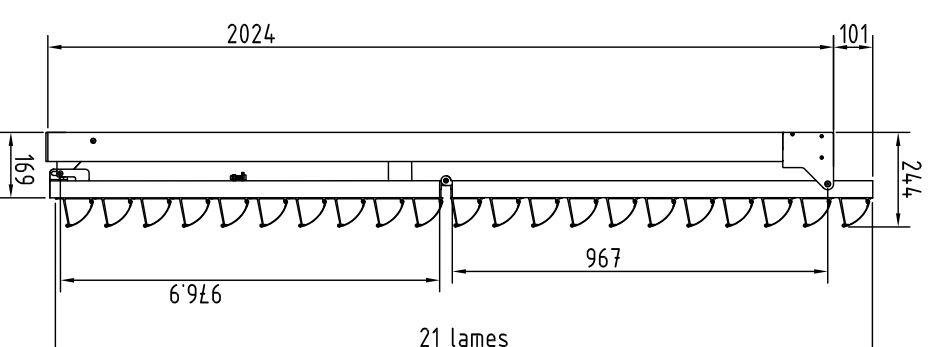

VUE DE FACE

VUE LATÉRALE

VUE DE FACE

VUE LATÉRALE

Profilé du support démontable

VUE EN PLAN

VUE EN PLAN

B-B ( 1 : 20 )

Getekend <b>J.H.</b>	Datum 25/06/2014	Schaal	Bestand C:\CILIUM V8\CILIUM_principe evord6.kiv	Toleranties : DIN ISO 2768mk	Materiaal :
 <b>RENSON</b> Creating healthy spaces <small>12 Vivendun - Middelbeersdijk - 48300 Waargem          Tel: 0562511107 - Fax: 0562511109 - www.rension.be</small>			<b>Principe Cilium SE.096</b>		
<b>HxB = 2125x1000</b>			Ref. nr. :		
Formaat <b>A3</b>			