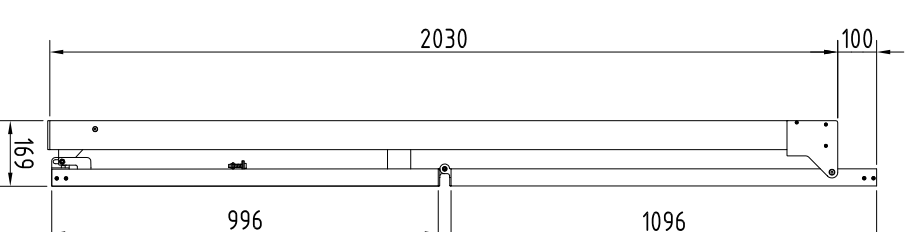

VORANSICHT

SEITENANSICHT

VORANSICHT

SEITENANSICHT

DRAUFSICHT

DRAUFSICHT

B-B (1 : 20)

Getekend J.H.	Datum 18/12/2014	Schaal	Bestand C:\Test cilium\CILUM_principe evobldw	Toleranties : nIN ISO 2768mk	Materiaal :
 RENSON Creating healthy spaces <small>RENSON PROJECTS B.V. 12 Verveldam - Markboersloot - 44300 Wieringen Tel: 0586211107 - Fax: 0586211149 - www.rension.nl</small>			Prinzip Cilium ohne lamellen HxB = 2030x1000		
			Ref. nr. :	Formaat A3 	