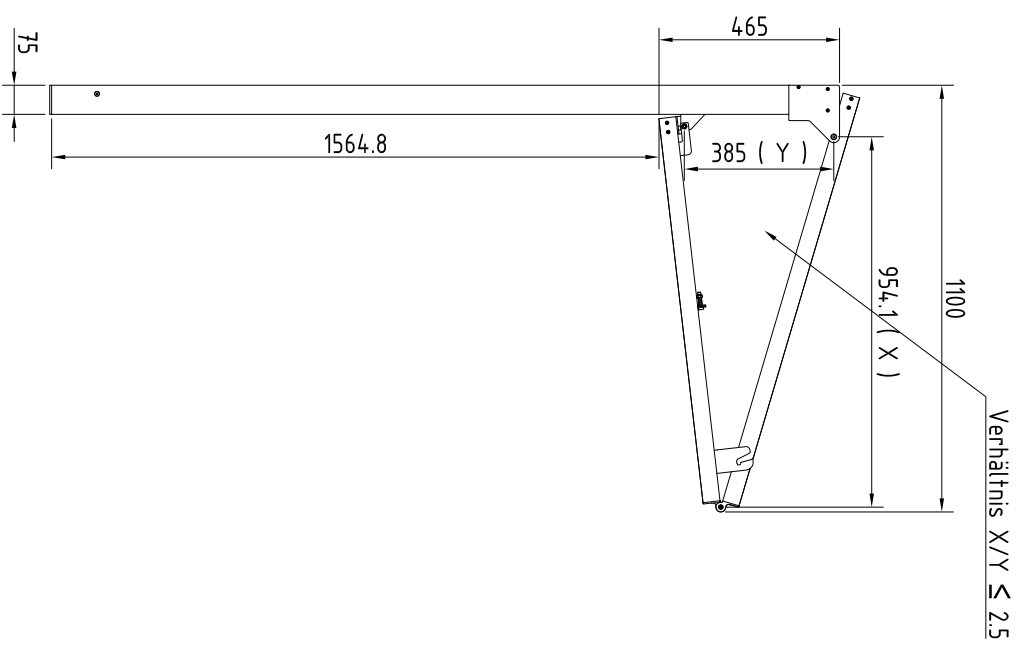

VORANSICHT

SEITENANSICHT

VORANSICHT

SEITENANSICHT

DRAUFSICHT

DRAUFSICHT

B-B (1 : 20)

Getekend J.H.	Datum 18/12/2014	Schaal	Bestand C:\Test cilium\CILUM_principe evobldw	Toleranties : nIN ISO 2768mk	Materiaal :
 RENSON Creating healthy spaces <small>RENSON PROJECTS B.V. 12 Verveldam - Markboersloot - 44300 Wieringen Tel: 0586211107 - Fax: 0586211149 - www.rension.nl</small>			Prinzip Cilium ohne lamellen HxB = 2030x1000		
			Ref. nr. :	Formaat A3 	