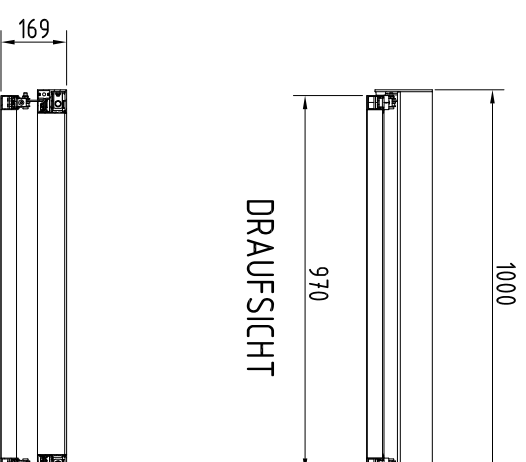

VORANSICHT

SEITENANSICHT

VORANSICHT

SEITENANSICHT

DRAUFSICHT

DRAUFSICHT

B-B (1 : 20)

Getekend J.H.	Datum 18/12/2014	Schaal	Bestand C:\Test cilium\CILUM_principe evobldw	Toleranties : nIN ISO 2768mk	Materiaal :
 RENSON Creating healthy spaces <small>RENSON PROJECTS B.V. 12 Verveldam - Markboersloot - 44300 Wieringen Tel: 0586211107 - Fax: 0586211149 - www.rension.nl</small>			Prinzip Cilium ohne lamellen HxB = 2030x1000		
			Ref. nr. :	Formaat A3 	