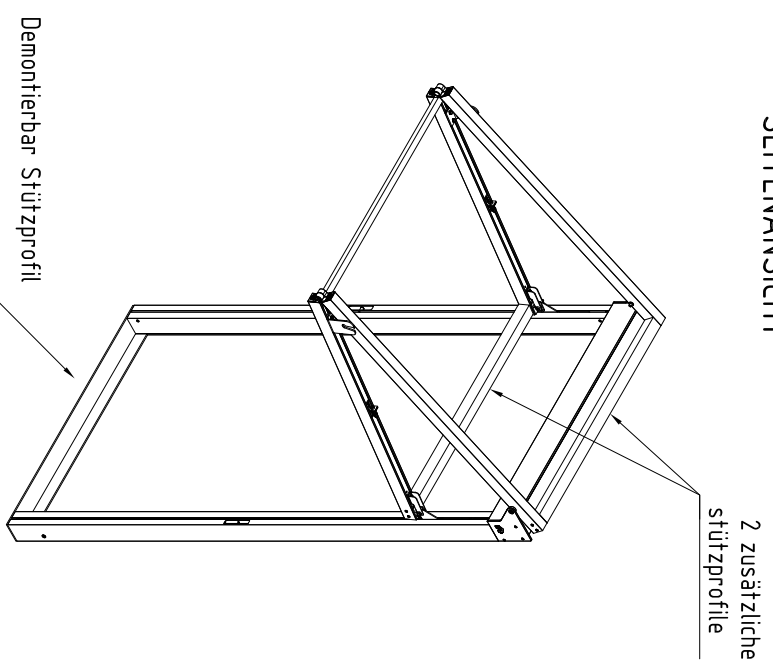

VORANSICHT

SEITENANSICHT

VORANSICHT

SEITENANSICHT

DRAUFSICHT

DRAUFSICHT

B-B (1 : 20)

Getekend J.H.	Datum 18/12/2014	Schaal	Bestand C:\Test cilium\CILUM_principe evobldw	Toleranties : nIN ISO 2768mk	Materiaal :
 RENSON Creating healthy spaces <small>RENSON PROJECTS B.V. 12 Verveldam - Markboersloot - 44300 Wieringen Tel: 0586211107 - Fax: 0586211149 - www.rension.nl</small>			Prinzip Cilium ohne lamellen HxB = 2030x1000		
			Ref. nr. :	Formaat A3 	