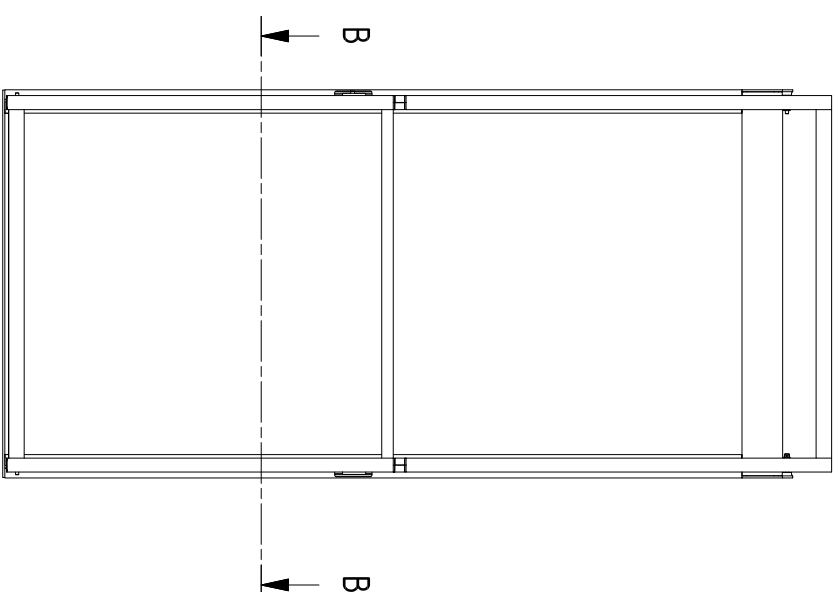

VORANSICHT

SEITENANSICHT

VORANSICHT

SEITENANSICHT

DRAUFSICHT

DRAUFSICHT

B-B (1 : 20)

Getekend J.H.	Datum 18/12/2014	Schaal	Bestand C:\Test cilium\CILUM_principe evobldw	Toleranties : nIN ISO 2768mk	Materiaal :
 RENSON Creating healthy spaces <small>RENSON PROJECTS B.V. 12 Verveldam - Markboersloot - 44300 Wieringen Tel: 0586211107 - Fax: 0586211149 - www.rension.nl</small>			Prinzip Cilium ohne lamellen HxB = 2030x1000		
			Ref. nr. :	Formaat A3 	