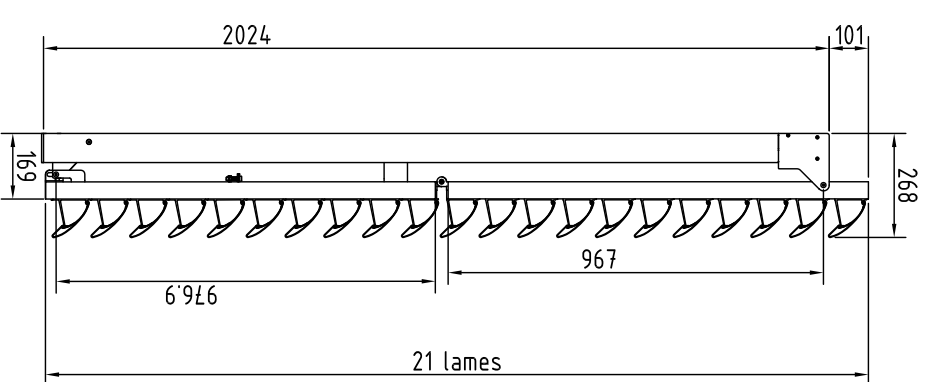

VUE DE FACE

VUE LATÉRALE

VUE DE FACE

VUE LATÉRALE

VUE EN PLAN

Profilé du support démontable

VUE EN PLAN

B-B (1 : 20)

Getekend J.H.	Datum 24/02/2014	Schaal	Bestand C:\CILIUM V8\CILIUM_principe ev0130.klw	Toleranties : DIN ISO 2768mk	Materiaal :
 RENSON Creating healthy spaces <small>12 Vivierdam - Maldebeersart - 48300 Wangen Tel: 050 26 11 17 - Fax: 050 26 21 17 - www.rension.be</small>			Principe Cilium SE.130		
HxB = 2125x1000			Ref. nr. :		
Formaat A3			