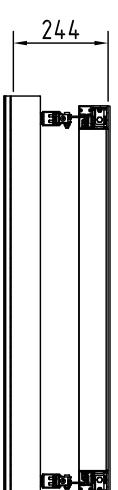

VUE DE FACE

VUE LATÉRALE

VUE DE FACE

VUE LATÉRALE

VUE EN PLAN

Profilé du support démontable

VUE EN PLAN

B-B (1 : 20)

Getekend J.H.	Datum 24/02/2014	Schaal	Bestand C:\CILIUM V8\CILIUM_principe ev0130.klw	Toleranties : DIN ISO 2768mk	Materiaal :
 RENSON Creating healthy spaces <small>12 Vivierdam - Maldebeersart - 48300 Wangen Tel: 050 26 11 17 - Fax: 050 26 21 17 - www.rension.be</small>			Principe Cilium SE.130		
HxB = 2125x1000			Ref. nr. :		
Formaat A3			