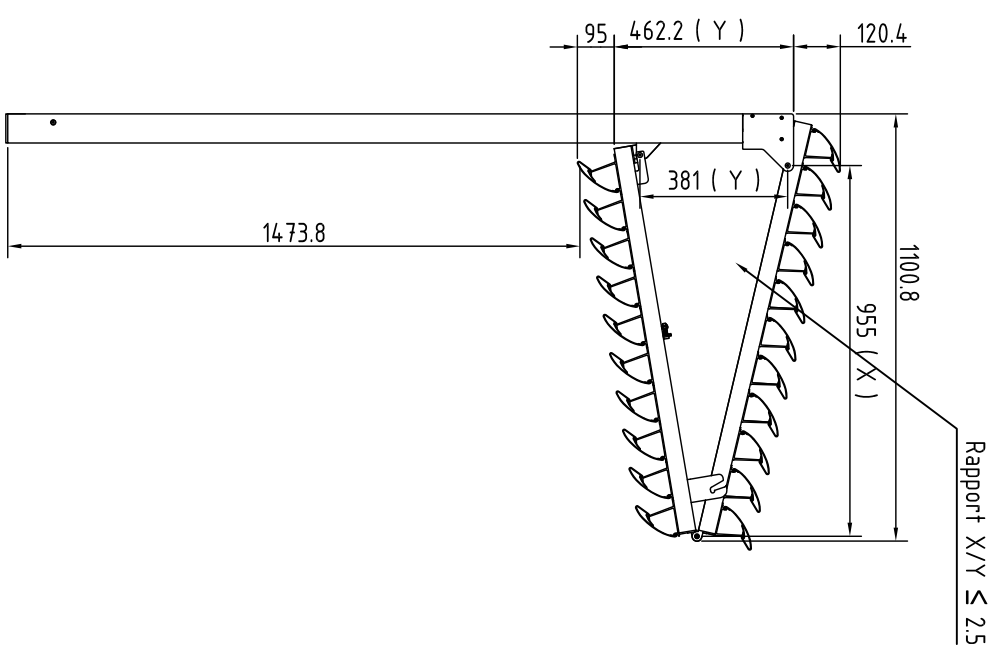

VUE DE FACE

VUE LATÉRALE

VUE DE FACE

VUE LATÉRALE

VUE EN PLAN

Profilé du support démontable

VUE EN PLAN

B-B (1 : 20)

Getekend J.H.	Datum 24/02/2014	Schaal	Bestand C:\CILIUM V8\CILIUM_principe ev0130.klw	Toleranties : DIN ISO 2768mk	Materiaal :
 RENSON Creating healthy spaces <small>12 Vivierdam - Maldebeersart - 48300 Wangen Tel: 050 26 11 17 - Fax: 050 26 21 17 - www.rension.be</small>			Principe Cilium SE.130		
HxB = 2125x1000			Ref. nr. :		
Formaat A3			