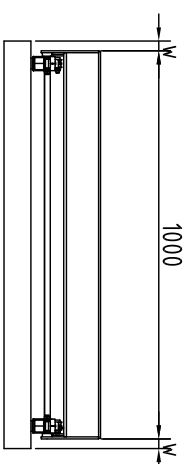

VUE DE FACE

VUE LATÉRALE

VUE DE FACE

VUE LATÉRALE

VUE EN PLAN

Profilé du support démontable

VUE EN PLAN

B-B (1 : 20)

Getekend J.H.	Datum 24/02/2014	Schaal	Bestand C:\CILIUM V8\CILIUM_principe ev0130.klw	Toleranties : DIN ISO 2768mk	Materiaal :
 RENSON Creating healthy spaces <small>12 Vivierdam - Maldebeersart - 48300 Wangen Tel: 050 26 11 17 - Fax: 050 26 21 17 - www.rension.be</small>			Principe Cilium SE.130		
HxB = 2125x1000			Ref. nr. :		
Formaat A3			