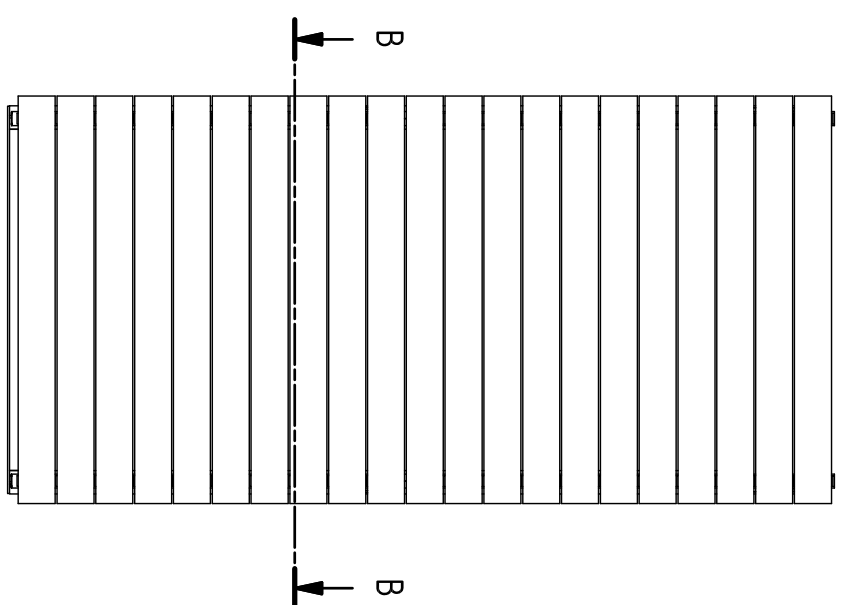

VUE DE FACE

VUE LATÉRALE

VUE DE FACE

VUE LATÉRALE

VUE EN PLAN

Profilé du support démontable

VUE EN PLAN

B-B (1 : 20)

Getekend J.H.	Datum 24/02/2014	Schaal	Bestand C:\CILIUM V8\CILIUM_principe ev0130.klw	Toleranties : DIN ISO 2768mk	Materiaal :
 RENSON Creating healthy spaces <small>12 Vivierdam - Maldebeersart - 48300 Wangen Tel: 050 26 11 17 - Fax: 050 26 21 17 - www.rension.be</small>			Principe Cilium SE.130		
HxB = 2125x1000			Ref. nr. :		
Formaat A3			