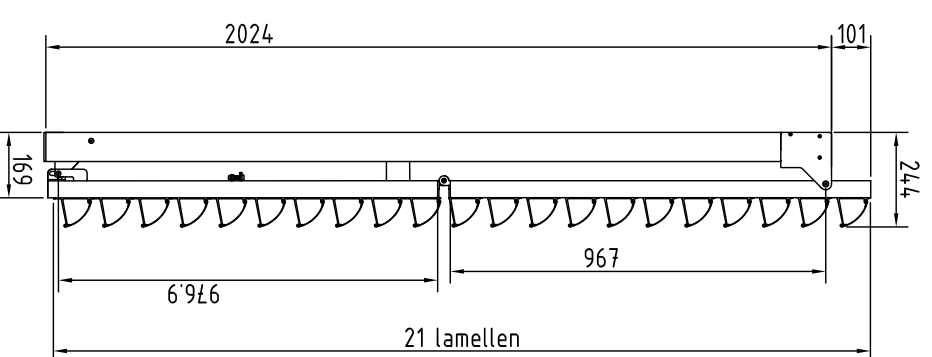

VOORAANZICHT

ZIJAAANZICHT

VOORAANZICHT

ZIJAAANZICHT

BOVENAANZICHT

BOVENAANZICHT

B-B ( 1 : 20 )

Getekend <b>J.H.</b>	Datum 25/06/2014	Schaal	Bestand C:\CILUM V8\CILUM_principe evod6.kiv	Toleranties : DIN ISO 2768mk	Materiaal :
 <b>RENSON</b> Creating healthy spaces <small>RENSON PROJECTS B.V.          12 Viverdam - Markboersluis - 448300 Wieringen          Tel: 0586211107 - Fax: 0586211108 - www.rension.nl</small>			<b>Principe Cilium SE.096</b>		
<b>HxB = 2125x1000</b>			Ref. nr. :		
Formaat <b>A3</b>					