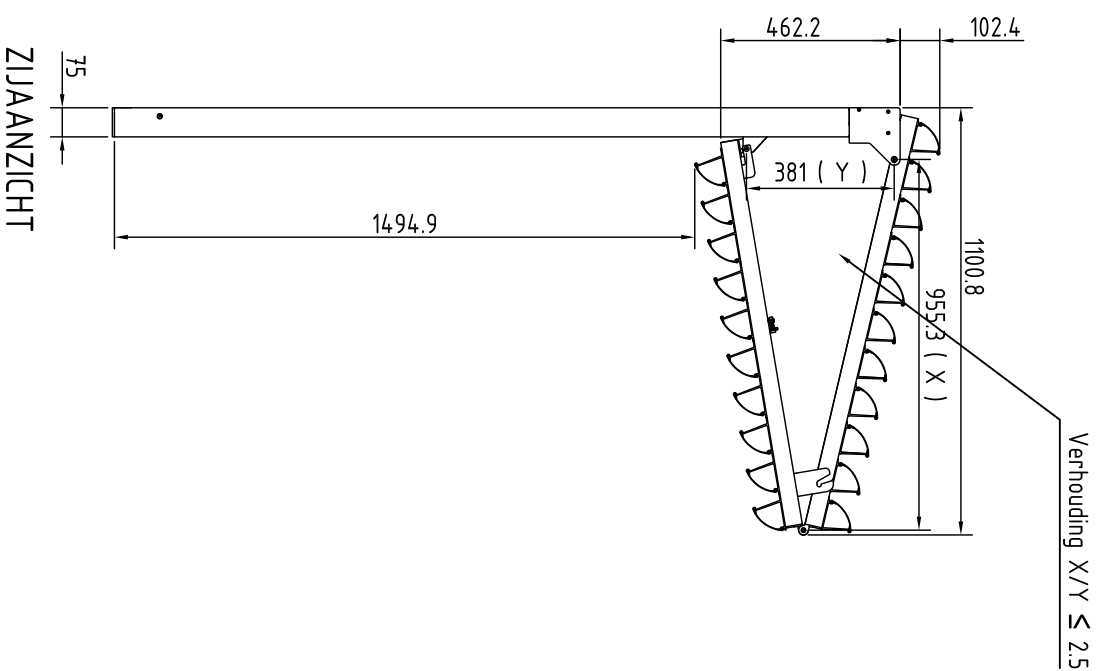

VOORAANZICHT

ZIJAAANZICHT

VOORAANZICHT

ZIJAAANZICHT

BOVENAANZICHT

BOVENAANZICHT

B-B ( 1 : 20 )

Getekend <b>J.H.</b>	Datum 25/06/2014	Schaal	Bestand C:\CILUM V8\CILUM_principe evod6.kiv	Toleranties : DIN ISO 2768mk	Materiaal :
 <b>RENSON</b> Creating healthy spaces <small>RENSON PROJECTS B.V.          12 Viverdam - Markboersluis - 448300 Wieringen          Tel: 0586211107 - Fax: 0586211108 - www.rension.nl</small>			<b>Principe Cilium SE.096</b>		
<b>HxB = 2125x1000</b>			Ref. nr. :		
Formaat <b>A3</b>					