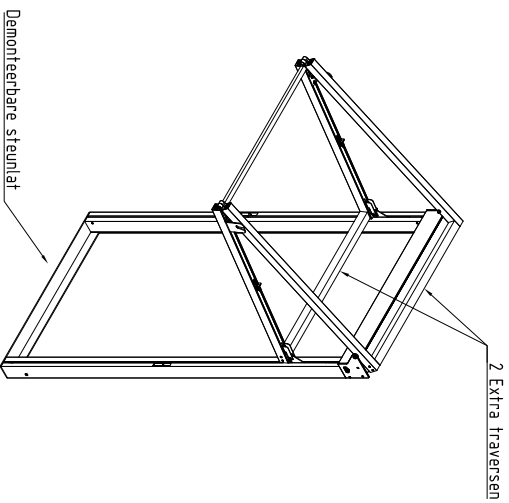

VOORANZICHT

ZIJANZICHT

VOORANZICHT

ZIJANZICHT

BOVENANZICHT

BOVENANZICHT

B-B (1 : 20)

Getekend J.H.	Datum 18/12/2014	Schaal	Bestand Cilium cilium CLIJM, Lamelpe avestiflex	Toleranties : DIN ISO 2768mk	Materiaal :
 RENSON Creating healthy spaces <small>J.Z. Wijkman - Adviesbureau in Design, Vormgeving RENSON, model 173 Tel: 06-535 117 - Fax: 06-535 117 - www.rension.nl</small>			Principe Cilium zonder lamellen		
			HXB = 2030x1000		
			Ref. nr. :		
			Formaat A3		