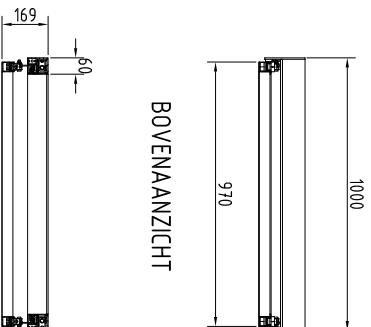

VOORANZICHT

ZIJANZICHT

VOORANZICHT

ZIJANZICHT

BOVENANZICHT

BOVENANZICHT

B-B (1 : 20)

Getekend J.H.	Datum 18/12/2014	Schaal	Bestand Cilium cilium CLIJM, Lamelpe avestiflex	Toleranties : DIN ISO 2768mk	Materiaal :
 RENSON Creating healthy spaces <small>J.Z. Wijkman - Adviesbureau in Design, Vormgeving RENSON, model 173 Tel: 06-535 117 - Fax: 06-535 117 - www.rension.nl</small>			Principe Cilium zonder lamellen		
			HXB = 2030x1000		
			Ref. nr. :		
			Formaat A3		