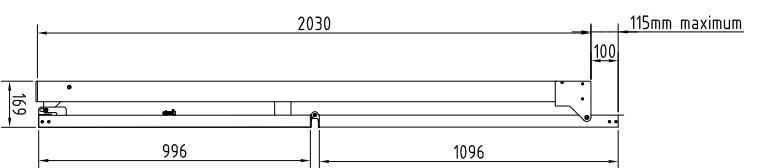

VOORANZICHT

ZIJANZICHT

VOORANZICHT

ZIJANZICHT

BOVENANZICHT

BOVENANZICHT

B-B (1 : 20)

Getekend J.H.	Datum 18/12/2014	Schaal	Bestand Cilium cilium CLIJM, Lamelpe avestiflex	Toleranties : DIN ISO 2768mk	Materiaal :
 RENSON Creating healthy spaces <small>J.Z. Wijkman - Adviesbureau in Design, Vormgeving RENSON, model 173 Tel: 06-535 117 - Fax: 06-535 117 - www.rension.nl</small>			Principe Cilium zonder lamellen		
			HXB = 2030x1000		
			Ref. nr. :		
			Formaat A3		