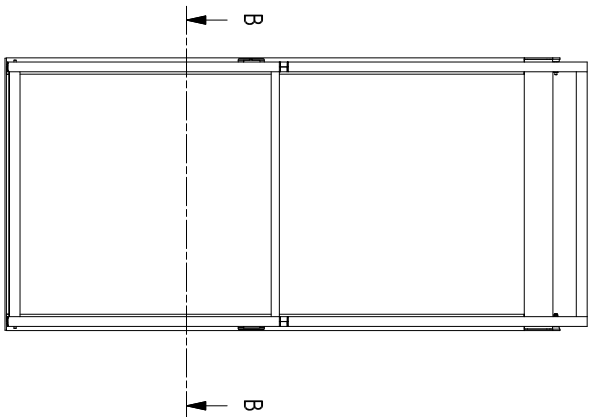

VOORANZICHT

ZIJANZICHT

VOORANZICHT

ZIJANZICHT

BOVENANZICHT

BOVENANZICHT

B-B (1 : 20)

Getekend J.H.	Datum 18/12/2014	Schaal	Bestand Cilium cilium CLIJM, Lamelpe avestiflex	Toleranties : DIN ISO 2768mk	Materiaal :
 RENSON Creating healthy spaces <small>J.Z. Wijkman - Adviesbureau in Design, Vormgeving RENSON, model 173 Tel: 06-535 117 - Fax: 06-535 117 - www.rension.nl</small>			Principe Cilium zonder lamellen		
			HXB = 2030x1000		
			Ref. nr. :		
			Formaat A3		