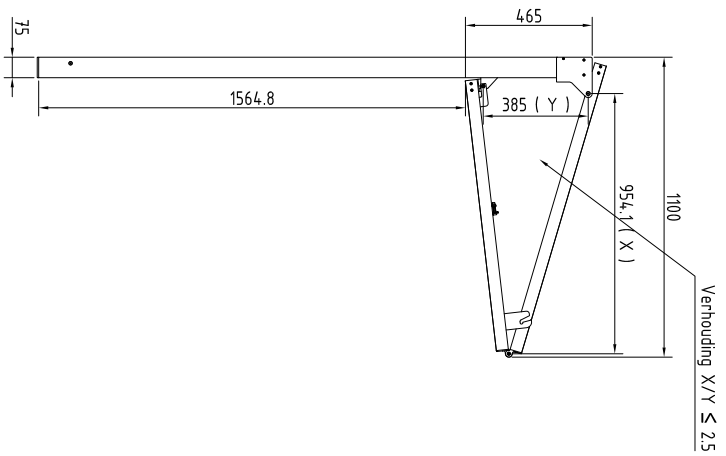

VOORANZICHT

ZIJANZICHT

VOORANZICHT

ZIJANZICHT

BOVENANZICHT

BOVENANZICHT

B-B (1 : 20)

Getekend J.H.	Datum 18/12/2014	Schaal	Bestand Cilium cilium CLIJM, Lamelpe avestiflex	Toleranties : DIN ISO 2768mk	Materiaal :
 RENSON Creating healthy spaces <small>J.Z. Wijkman - Adviesbureau in Design, Vormgeving RENSON, model 173 Tel: 06-535 117 - Fax: 06-535 117 - www.rension.nl</small>			Principe Cilium zonder lamellen		
			HXB = 2030x1000		
			Ref. nr. :		
			Formaat A3		