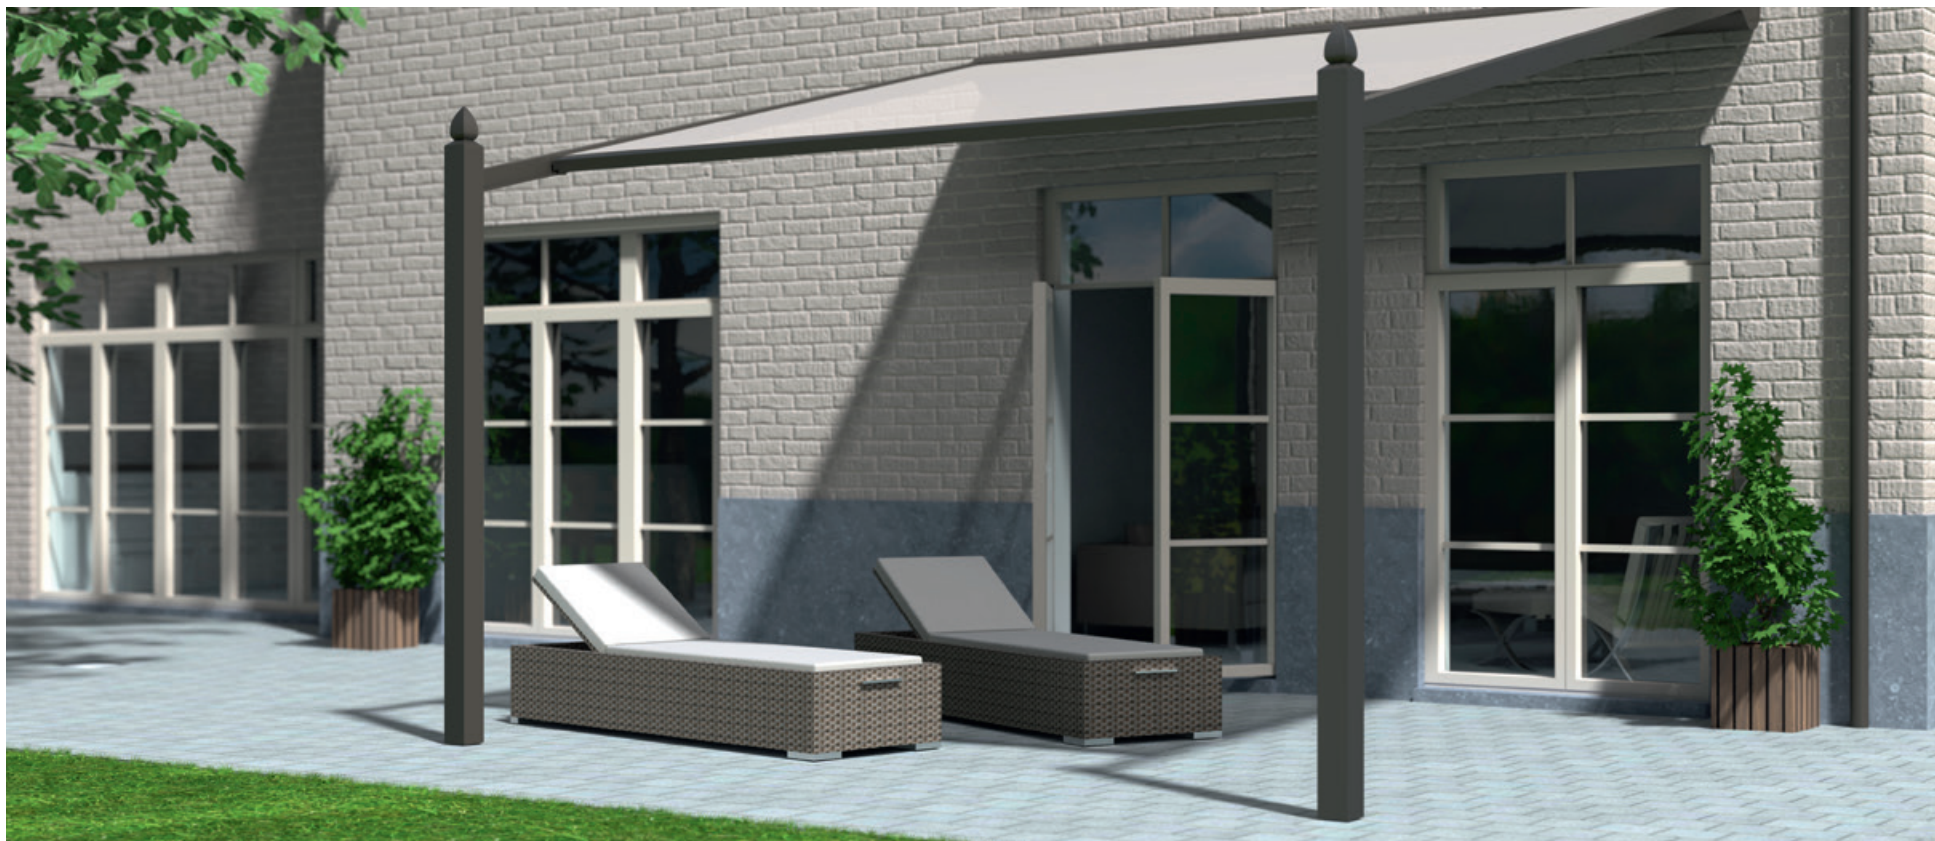

LAPURE® CLASSIC LINE

PRODUCT INFORMATIE

INHOUD

Omschrijving	3
Toepasbaarheid	4
Technische gegevens	4
Standaardconfiguratie	4
Voorwaarden	4
Andere tools	5

OMSCHRIJVING

Door de afwerking met pironen krijgt Lapure 'Classic Line' een prachtige klassieke uitstraling.

- Afwerking van de eindkolommen met decoratieve pironen in bolvorm of diamantvorm
- Meegelakt in de kleur van het kader en kolommen

TOEPASBAARHEID

Camargue	-
Camargue Skye	-
Algarve	-
Algarve Canvas	-
Aero	-
Aero Canvas	-
Aero Skye	-
Lapure	✓
Nabestelling	-