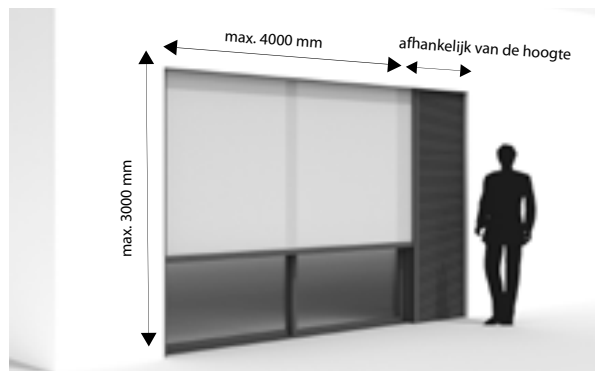

Fixvent® Mono AK^{EVO}

- Hoog thermisch comfort
  Geen koudebruggen
- Hoog fysisch comfort
  i-Flux® technologie: optimaal comfort, minimaal energieverlies en geen tocht hinder dankzij de werking van de zelfregelende klep en de vorm van de binnenklep
- Hoog visueel comfort
  - Controle van lichtinval
  - Maximale doorkijk van binnen naar buiten, ook bij afgerold doek
  - Verborgen lasnaad ter hoogte van de onderlat
- Hoog akoestisch comfort
  Verschillende niveaus van geluidsdemping: een oplossing voor elke situatie

Nightcooling

- Hoog thermisch comfort
  Door 's nachts grote natuurlijke luchtstromen naar binnen te leiden, zal warmte afgevoerd worden. Dankzij convectie zal de nachtelijke koelte opgeslagen worden in de thermische massa en overdag terug vrijkomen om zo een aangenaam binnenklimaat te creëren.
- Hoog fysisch comfort
  Water- en insectenwerend dankzij de vormgeving van de lamellen en geïntegreerd muggengaas. Dit laat toe het raam 's nachts te openen.
  - Rooster 431 - standaard
  - Rooster 431 WK2 - inbraakwerend: om extra veilig te ventileren
  - Rooster 432 - uitneembaar: verhoogt het visueel comfort buiten de zomermaanden
- Kostenbesparend
  Door actief het raam te openen, wordt op een energiebesparende manier gekoeld.

Toepassingen

- Ziekenhuizen en zorgcentra
- Scholen
- Appartementen
- Kantoorgebouwen
- Residentiële projecten

Buitenaanzicht Fixvent® met Nightcooling