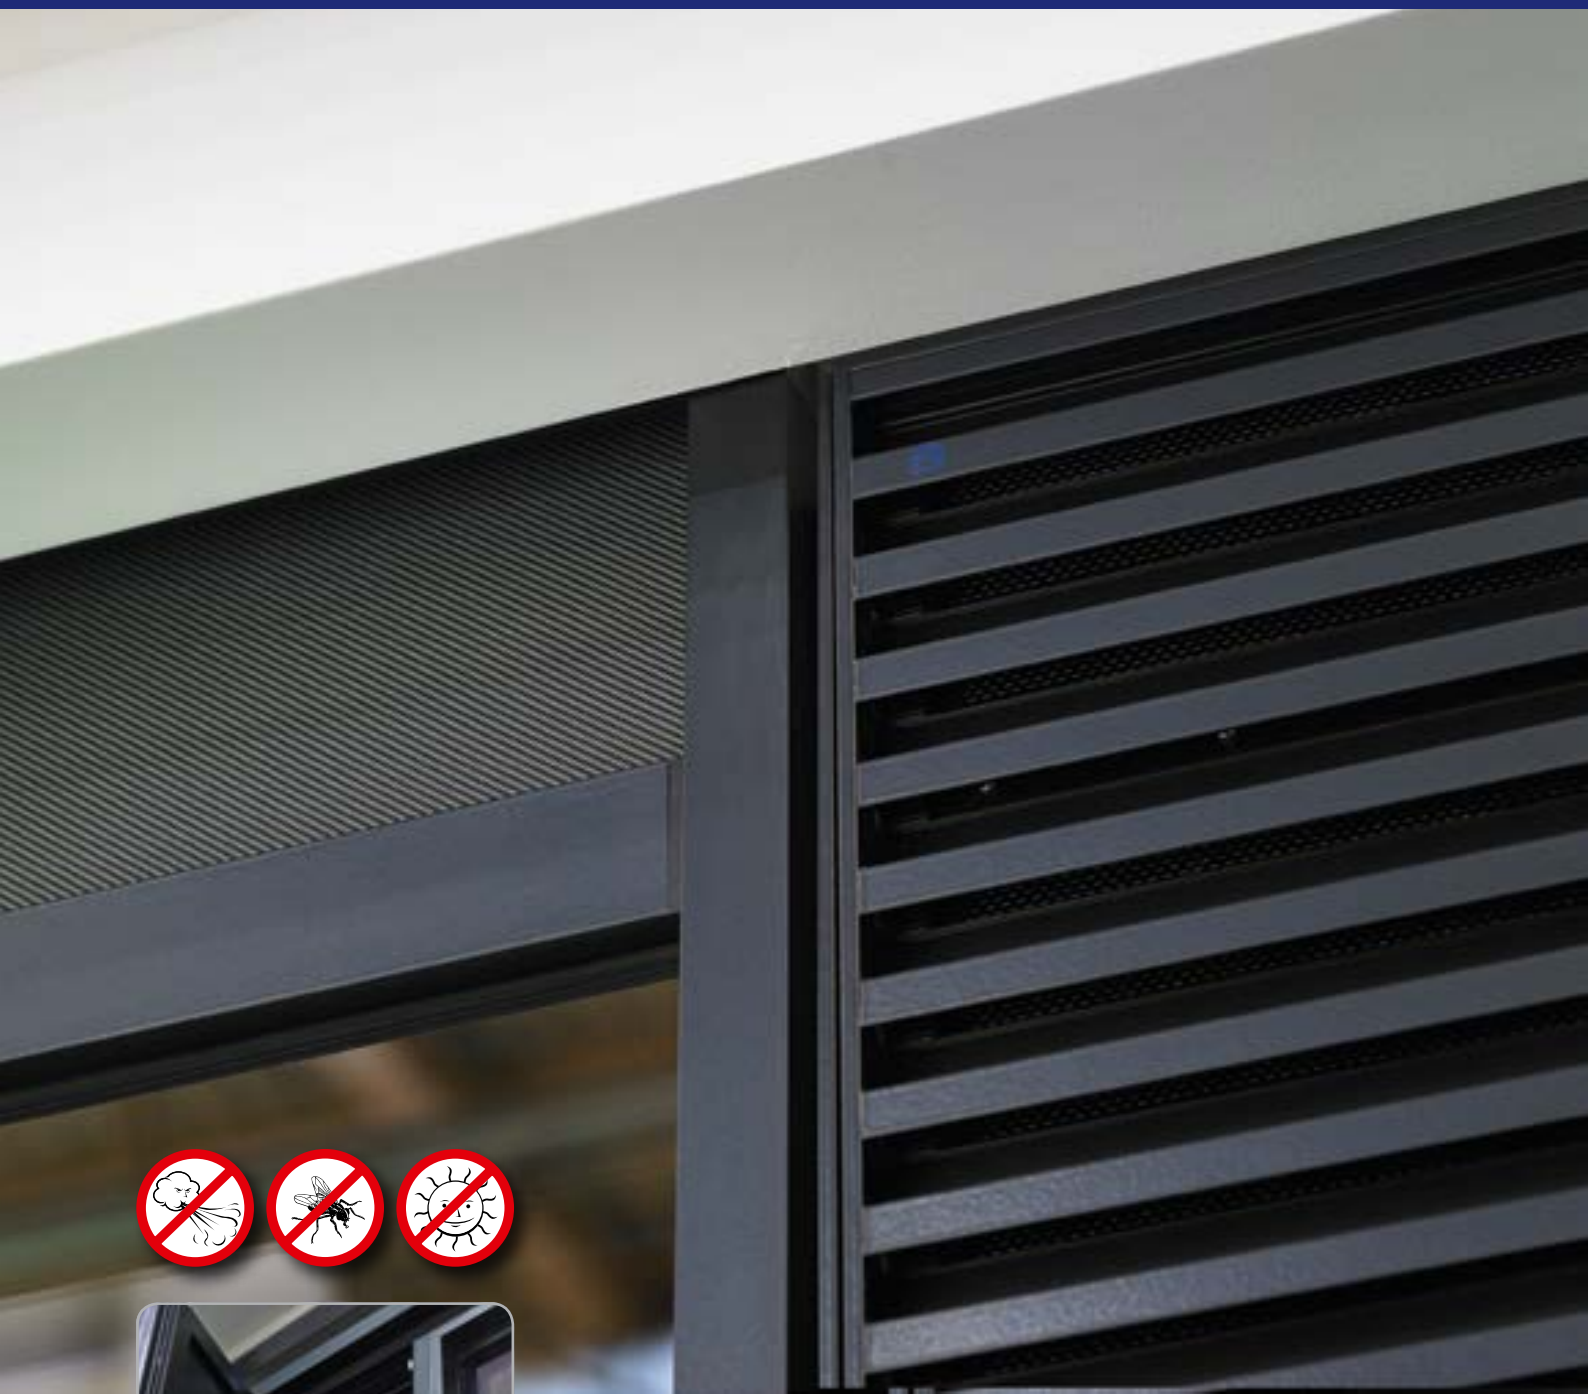

Creating healthy spaces

Fixvent® met Nightcooling

Gezond en comfortabel dag-en-nacht